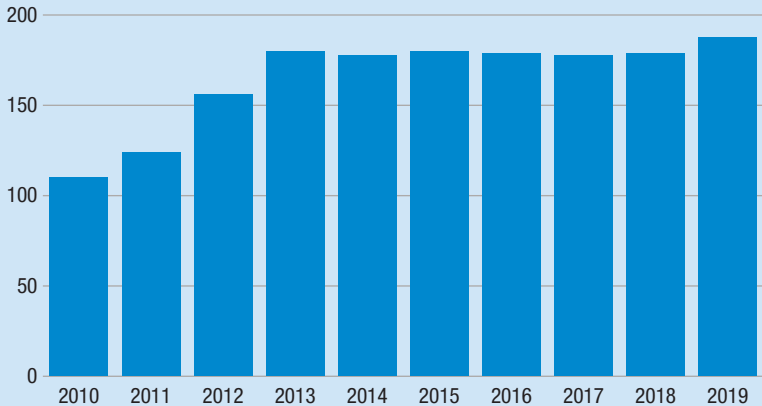

Sierteeltimport uit Ethiopië

In miljoenen euro's

Bron: Royal FloraHolland