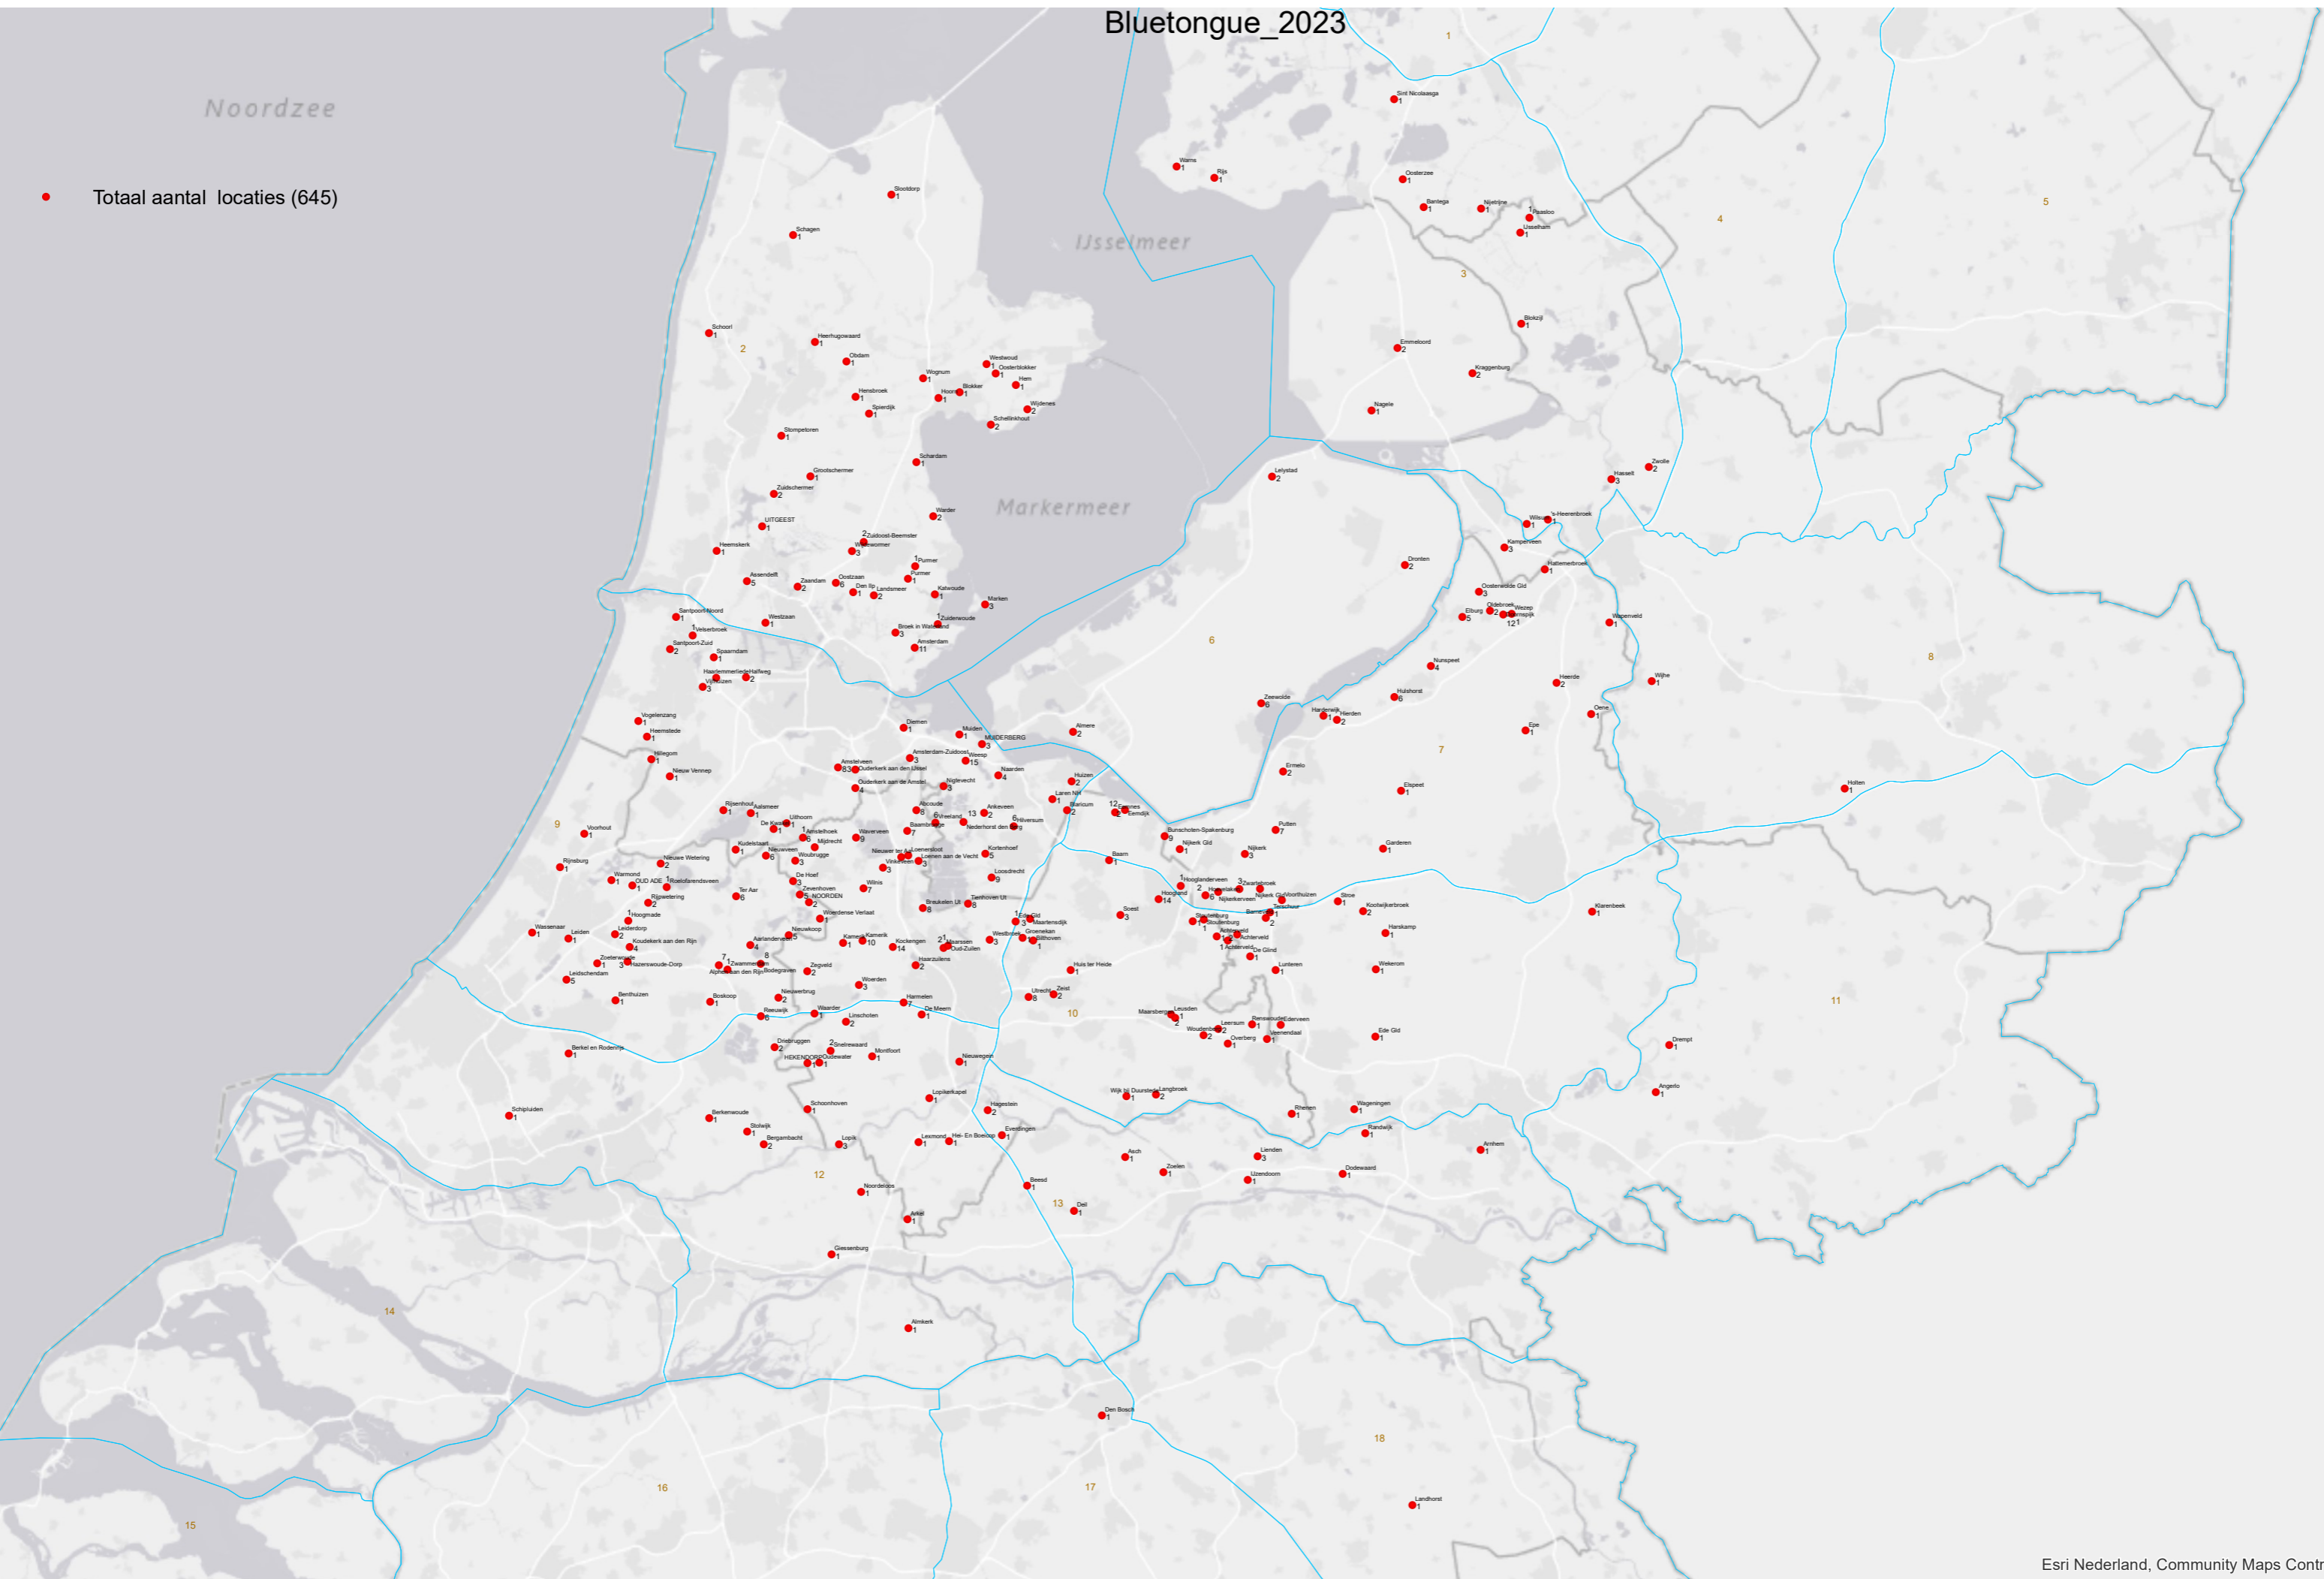

Bluetongue_2023

• Totaal aantal locaties (645)

Woonplaats	Gemeente	Positieve Locaties
Aalsmeer	Aalsmeer	1
Aarlanderveen	Alphen aan den Rijn	4
Abcoude	De Ronde Venen	8
Achterveld		1
Achterveld	Barneveld	2
Achterveld	Leusden	1
Almere	Almere	2
Almkerk	Altena	1
Alphen aan den Rijn	Alphen aan den Rijn	7
Amstelhoek	De Ronde Venen	1
Amstelveen	Amstelveen	8
Amsterdam	Amsterdam	11
Amsterdam-Zuidoost	Amsterdam	3
Angerlo	Zevenaar	1
Ankeveen	Wijdereen	2
Arkel	Molenlanden	1
Arnhem	Arnhem	1
Asch	Buren	1
Assendelft	Zaanstad	5
Baambrugge	De Ronde Venen	7
Baarn	Baarn	1
Bantega	De Fryske Marren	1
Barneveld	Barneveld	2
Beesd	West Betuwe	1
Benthuisen	Alphen aan den Rijn	1
Bergambacht	Krimpenerwaard	2
Bergen NH	Bergen (NH.)	1
Berkel en Rodenrijs	Lansingerland	1
Berkenwoude	Krimpenerwaard	1
Bilthoven	De Bilt	1
Blaricum	Blaricum	2
Blokker	Hoorn	1
Blokkzijl	Steenwijkerland	1
Bodegraven	Bodegraven-Reeuwijk	8
Boskoop	Alphen aan den Rijn	1
Breukelen Ut	Stichtse Vecht	8
Broek in Waterland	Waterland	3
Bunschoten-Spakenburg	Bunschoten	9
De Glind	Barneveld	1
De Hoef	De Ronde Venen	3
De Kwakel	Uithoorn	1
De Meern	Utrecht	1
Deil	West Betuwe	1
Den Bosch	's-Hertogenbosch	1
Den IJp	Landsmeer	1
Diemen	Diemen	1
Dodewaard	Neder-Betuwe	1
Doornspijk	Elburg	12