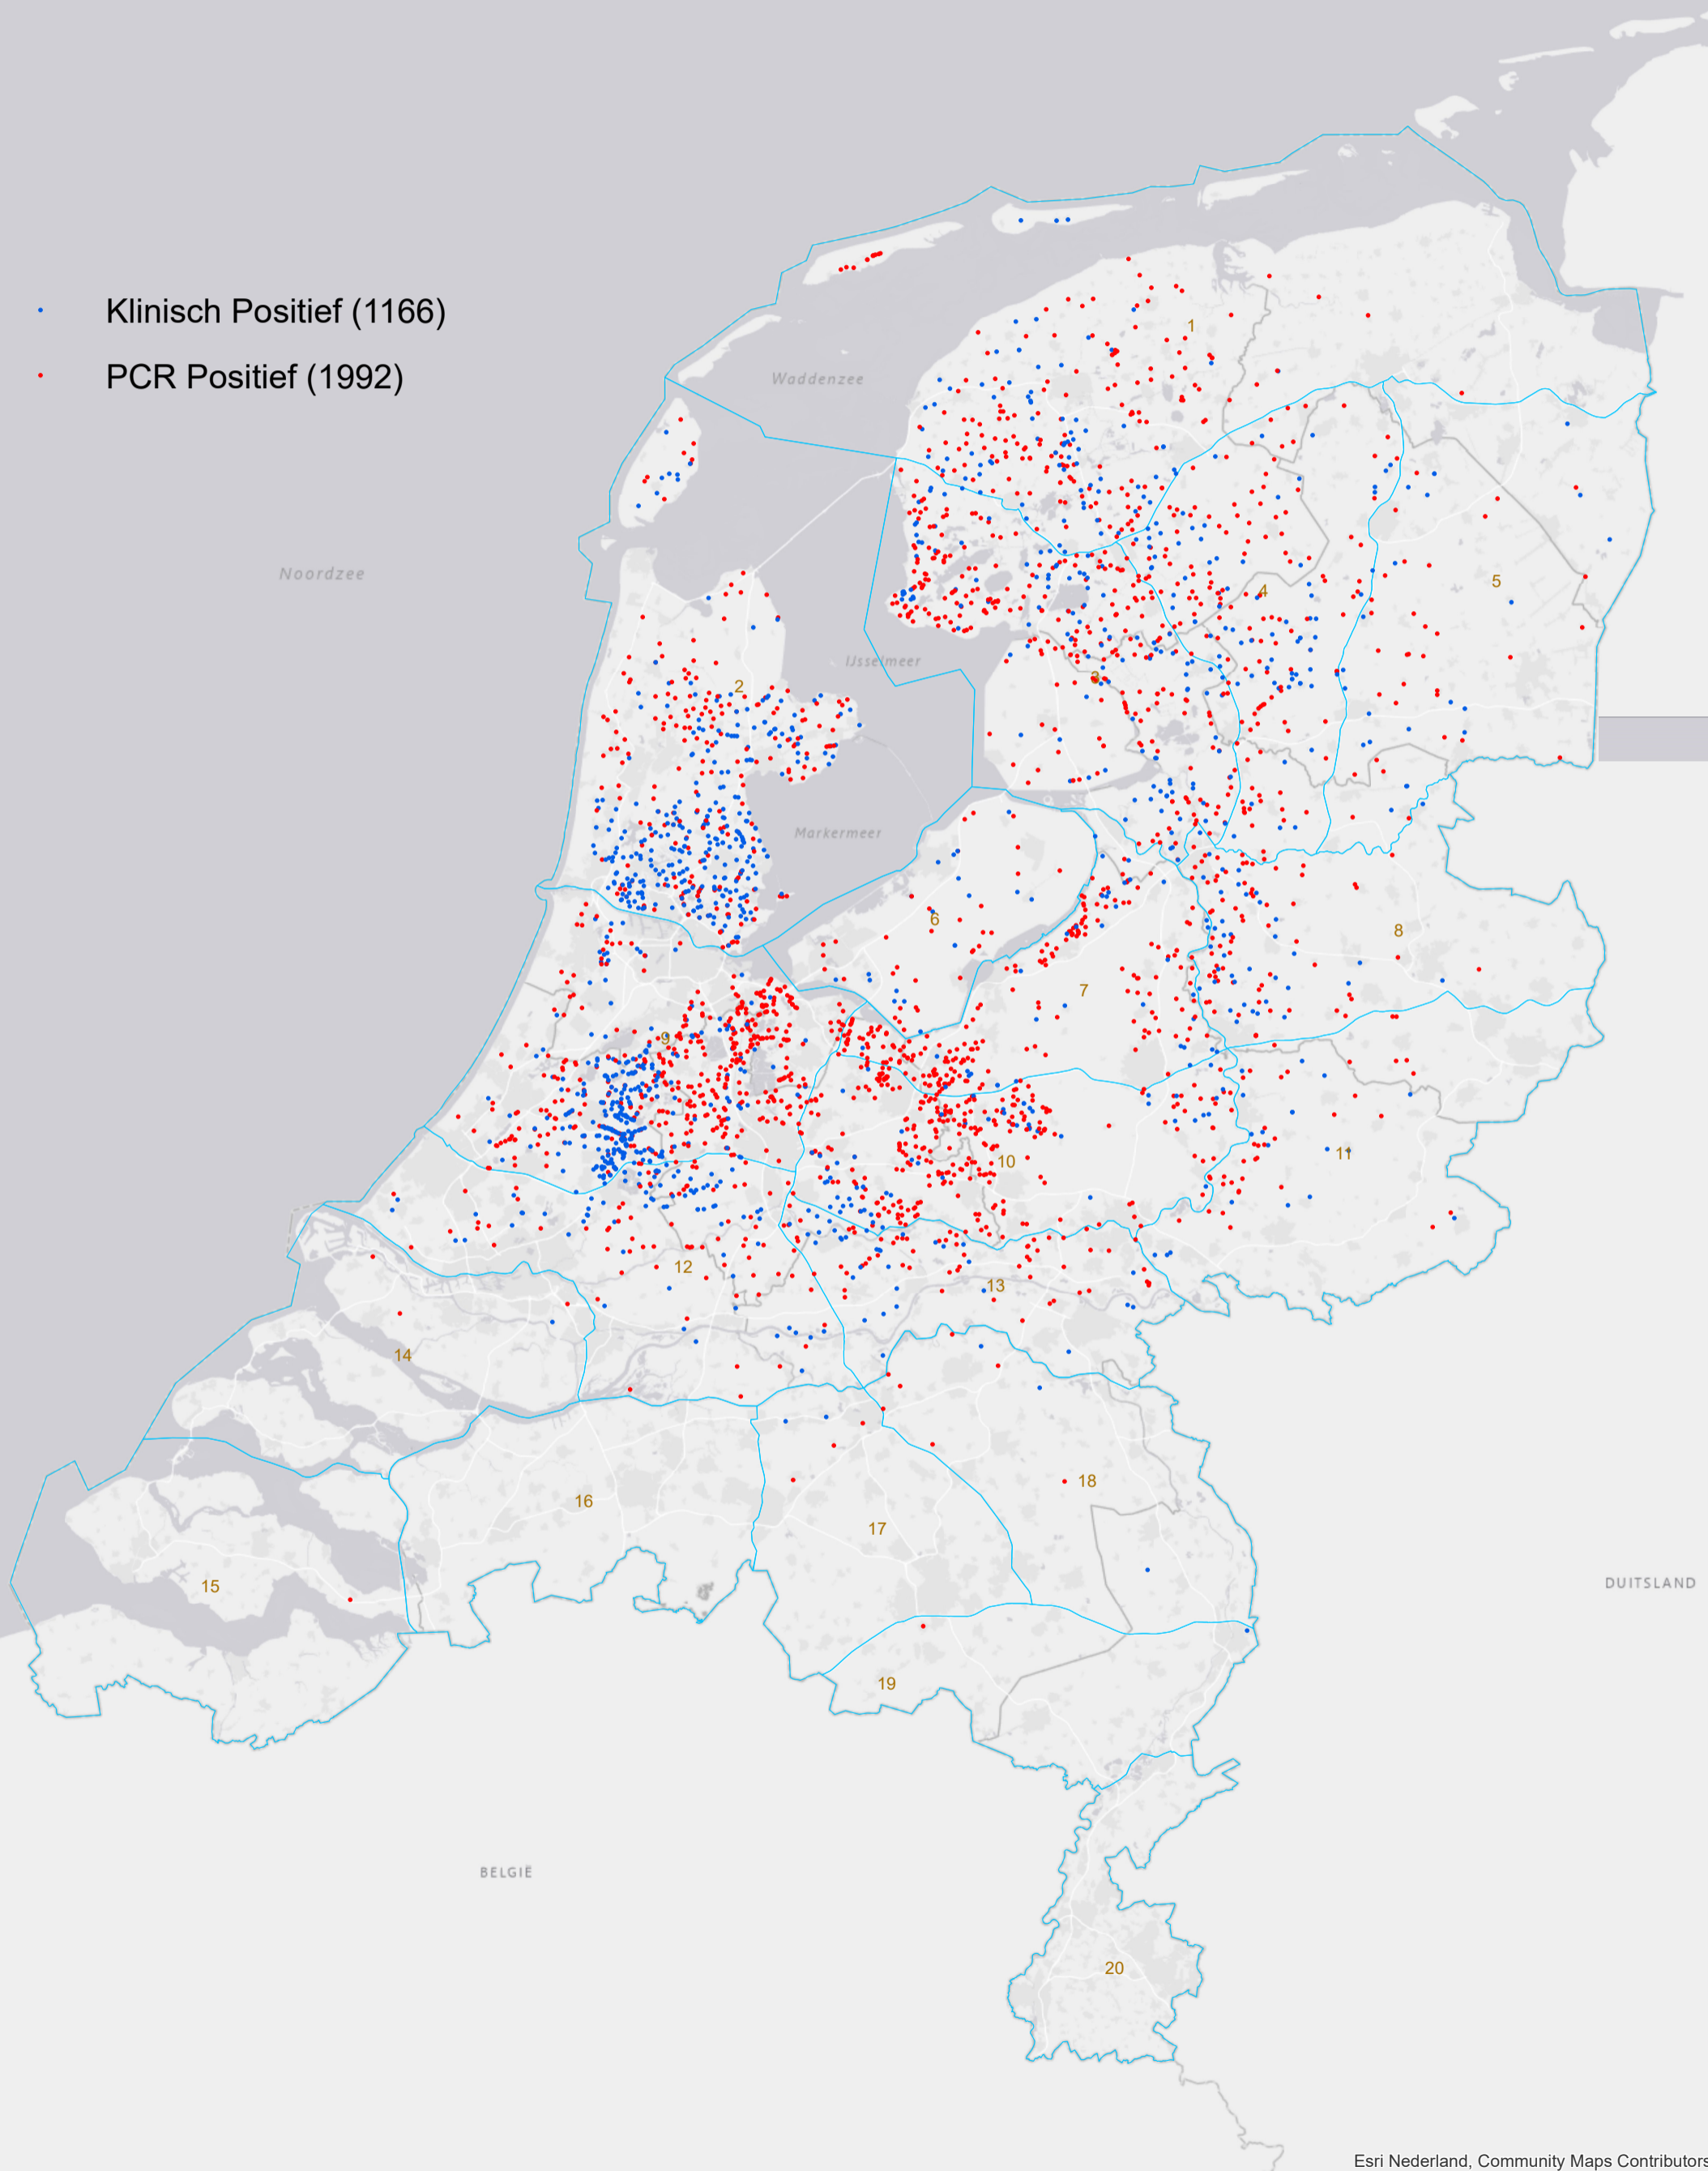

# Bluetongue\_2023

- Klinisch Positief (1166)
- PCR Positief (1992)

Woonplaats	Klinisch Positief	PCR Positief
Aalsmeer		1
Aalzum		1
Aarlanderveen	23	6
Aartswoud	3	1
Abbega		3
Abbekerk	1	
Abbenbroek		1
Abcoude	5	14
Achlum		1
Achterveld	1	10
Acquoy		1
Akersloot	1	
Akkrum	1	3
Akmarijp	1	1
Alblasserdam		1
Aldeboarn	1	3
Aldtsjerk		2
Alem	1	
Alkmaar	1	2
Allingawier	1	2
Almere	3	5
Almkerk		1
Alphen aan den Rijn	27	9
AMEN		1
Amerongen		7
Amersfoort		1
Amstelhoek		1
Amstelveen	3	8
Amsterdam	10	11
Amsterdam-Zuidoost		3
Andijk	3	4
ANE	1	
Angeren	1	1
Angerlo		2
Ankeveen		2
Anna Paulowna		1
ANSEN	1	1
Apeldoorn		2
Appelscha	1	3
Arkel		1
Arnhem	1	6
Arum		1
Asch		3
Assen		1
Assendelft	20	7
Avenhorn	2	
Baaium		2
Baak		2
Baambrugge	2	10
Baarlo Ov		2

Baarn	1	4
Baars		1
Bakhuizen		1
Bakkeveen		2
Ballum	1	
Bant		2
Bantega	2	5
Barchem		1
Barneveld	3	16
Barsingerhorn		1
Basse		
Bathmen		1
Beekbergen	2	1
Beemte Broekland		2
Beesd		1
Beets NH	1	1
Beilen	1	3
Beinsdorp		1
Bennebroek	1	
Bennekom		4
Benschop	5	
Benthuizen	1	1
Bergambacht	1	3
Bergen NH		6
Bergschenhoek	2	
Berkel en Rodenrijs	1	2
Berkel-Enschot		1
Berkenwoude	1	3
Berkhout	5	2
Beuningen		1
Beusichem	1	
Beverwijk	1	
Biddinghuizen	2	2
Bilthoven		1
BITGUMMOLE	1	
Blankenham	2	3
Blaricum		3
Blesdijke	3	5
Blessum	2	
Bloemendaal		1
Blokker		1
Blokzijl	1	3
Boazum		3
Bodegraven	30	9
Boelenslaan		2
Boijl	1	
Bolsward	2	
Bontebok	1	1
BOORNBERGUM	2	
Boornzwaag		1
Bornerbroek	1	