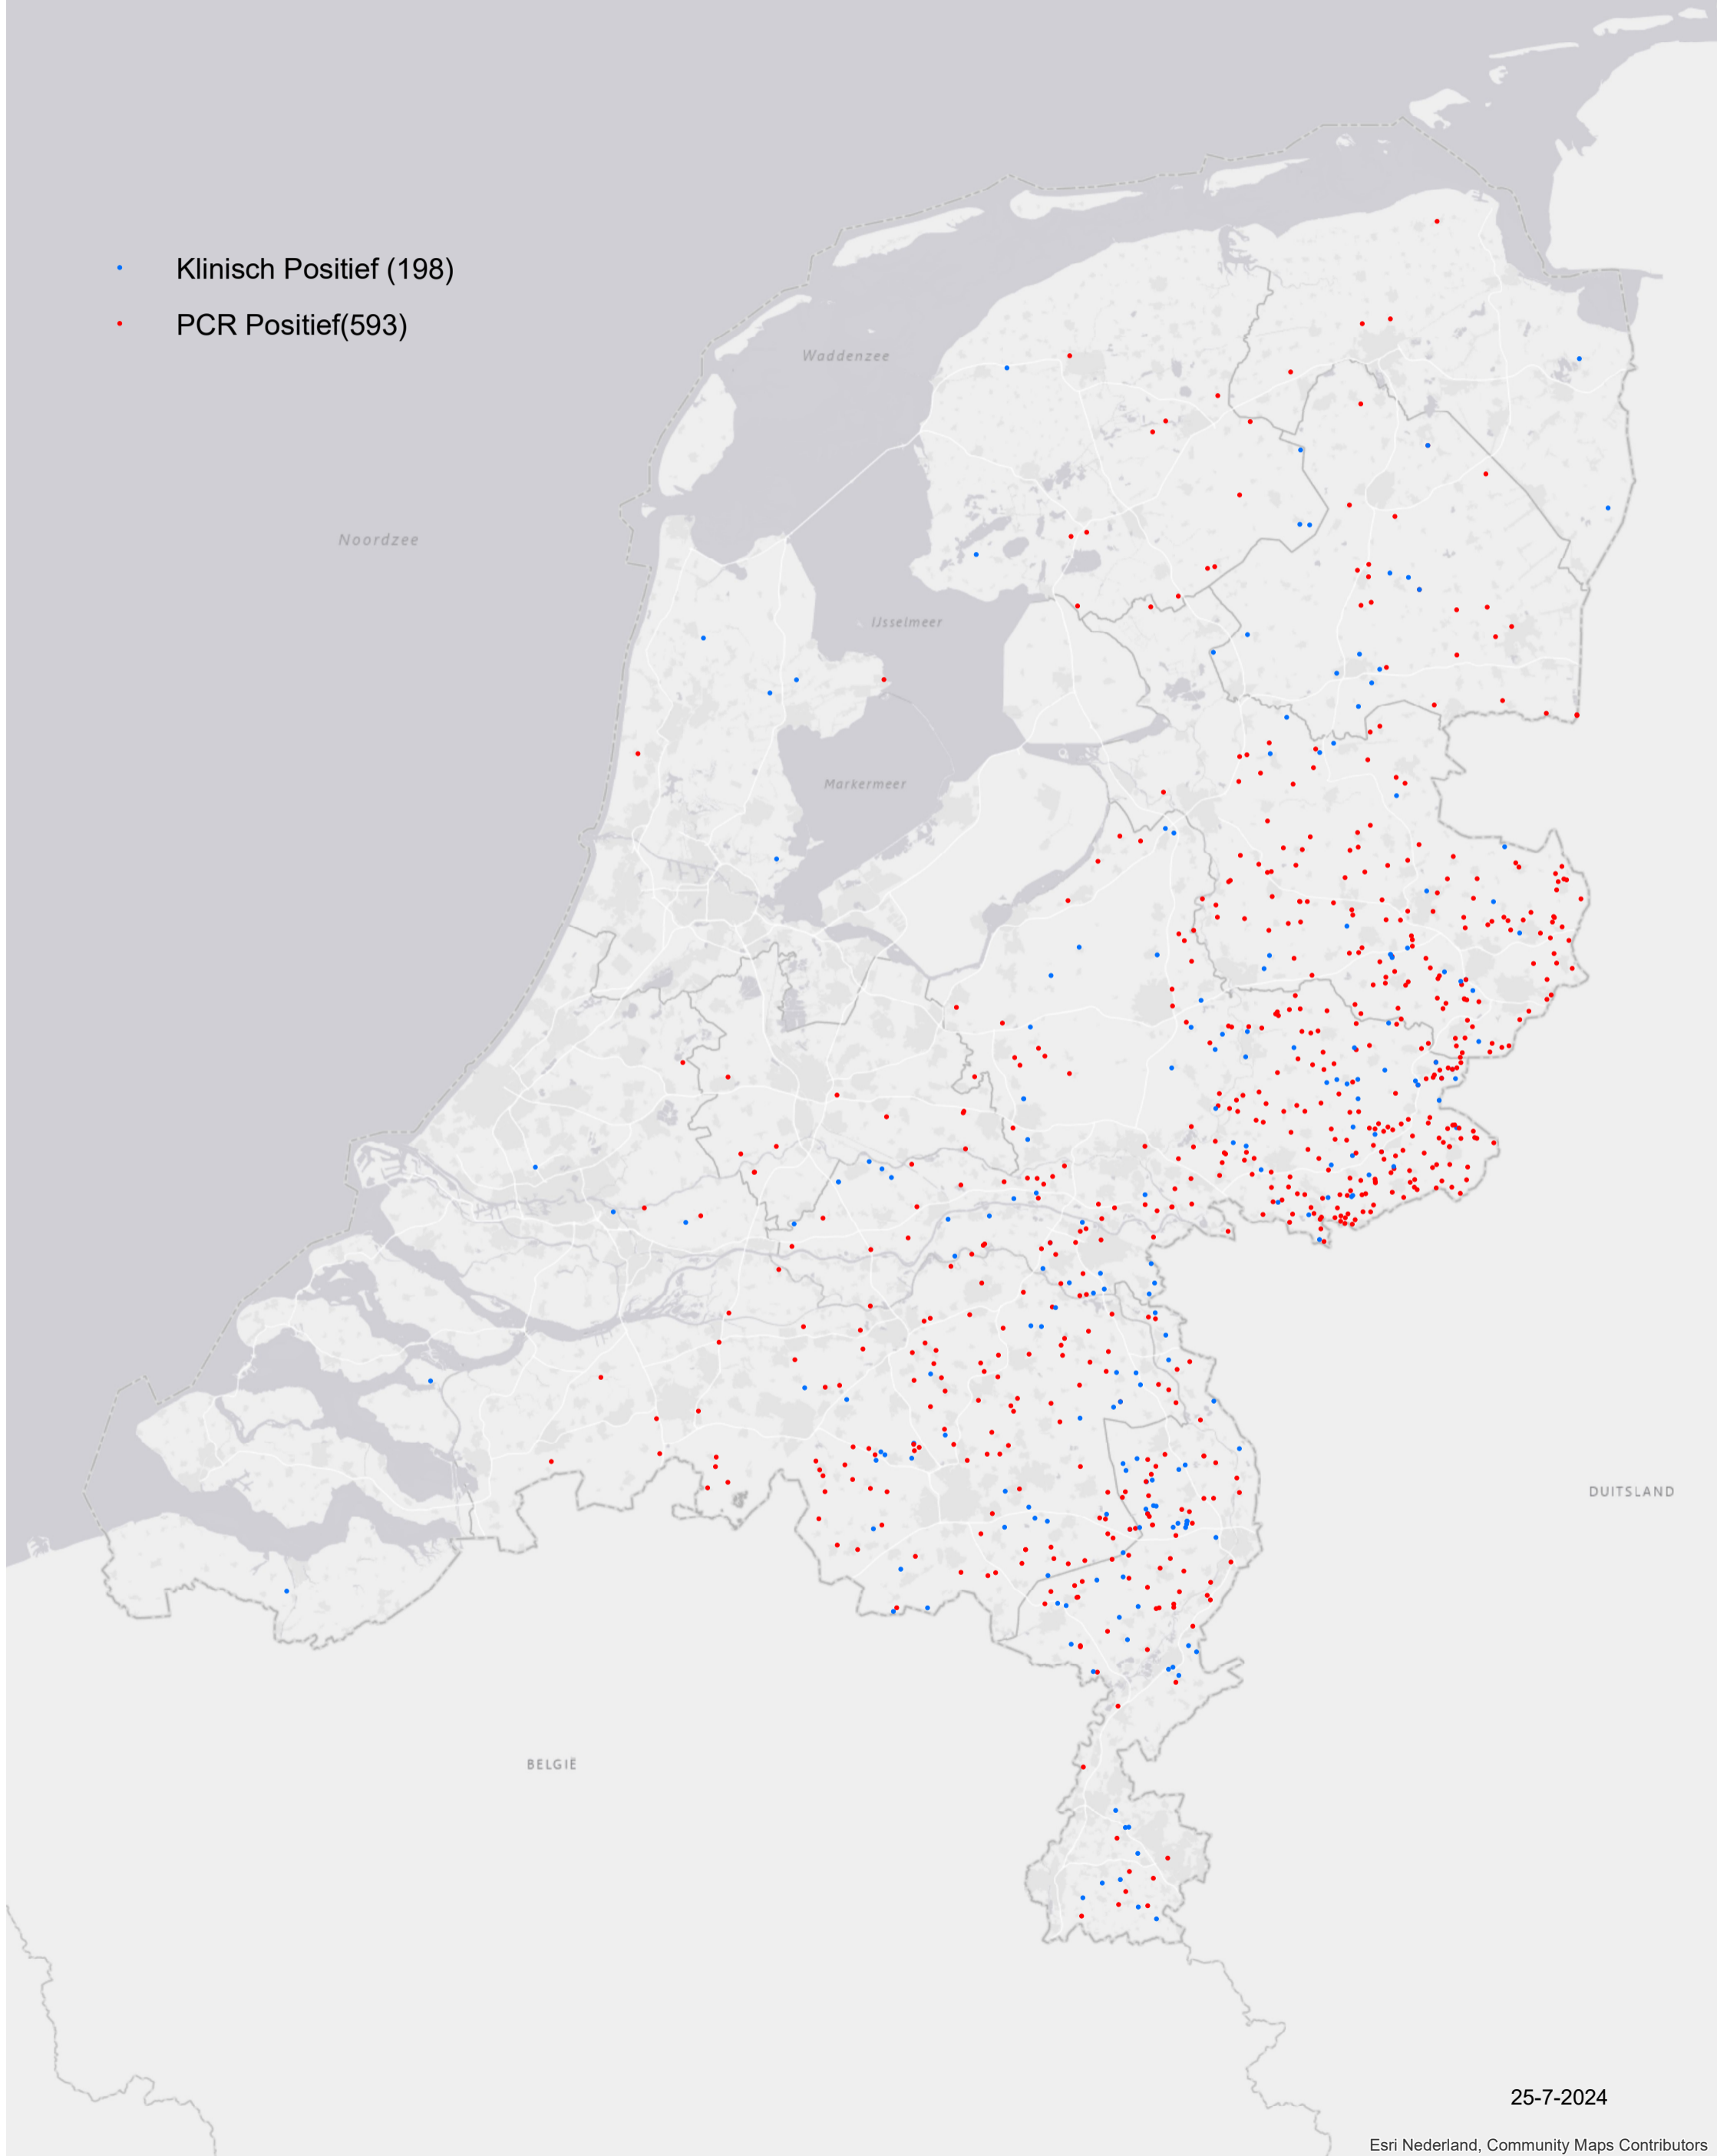

# Bluetongue\_2024

- Klinisch Positief (198)
- PCR Positief(593)

25-7-2024

<b>Woonplaats</b>	<b>Klinisch Positief</b>	<b>PCR Positief</b>
`s-Heerenberg		1
Aalten	2	16
Acquoy		1
Adorp		1
Aerdts		1
Afferden LB		2
Albergen		2
Almelo	1	3
Alphen Gld	1	
Ambt Delden	1	4
Ameide		2
America	3	1
Angeren	1	
Angerlo		1
Apeldoorn		1
Appelscha	2	
Arnhem		1
Azewijn		1
Baak		1
Baarle-Nassau		1
Baexem	1	1
Balkbrug	1	1
Bantega		1
Barchem	1	3
Bathmen		1
Bavel		1
Beemte Broekland		1
Beilen		2
Beltrum		1
Bennekom	1	
Bentelo		2
Bergeijk	1	
Bergen Lb	1	
Bergentheim	1	
Berlicum NB		2
Best	2	3
Beuningen Gld	1	3
Beuningen Ov		1
Beusichem	1	
Biezenmortel		1
Bladel		1
Blesdijke		1
Bleskensgraaf CA	1	
Blokzijl		1
Bodegraven		1
Boekel		1
Boerakker		1
Bornerbroek		1
Boven Leeuwen	1	
Bovensmilde		1

Boxmeer	1	
Braamt		1
Brandwijk		1
Breda		1
Breedenbroek		4
Broek in Waterland	1	
Brucht		1
Bunnik		1
Cadier en Keer	1	
Castenray	2	
Chaam		2
Coevorden		1
CROMVOIRT		1
Cuijk		1
Culemborg	3	
Daarle		1
Dalfsen		2
Dalmsholte		1
DARP	1	
De Heurne		3
De Lutte		6
De Steeg		1
De Veenhoop		1
Dedemsvaart	1	
Den Ham Ov		3
Denekamp		5
Deurne		1
Deurningen		1
Didam		3
Diepenheim		1
Diessen		1
Dodewaard	1	1
Doetinchem		1
Doorn		1
Doornenburg		2
Doornspijk		1
Duiven		1
Echt		1
Ede Gld	2	1
Eefde		2
Eersel	1	
Egchel		1
Egmond-Binnen		1
Eibergen	4	5
Ekehaar		1
Ell		2
Elsendorp	1	
Elspeet	1	
Elst Gld		1
Elst Ut		1
Emmen		2