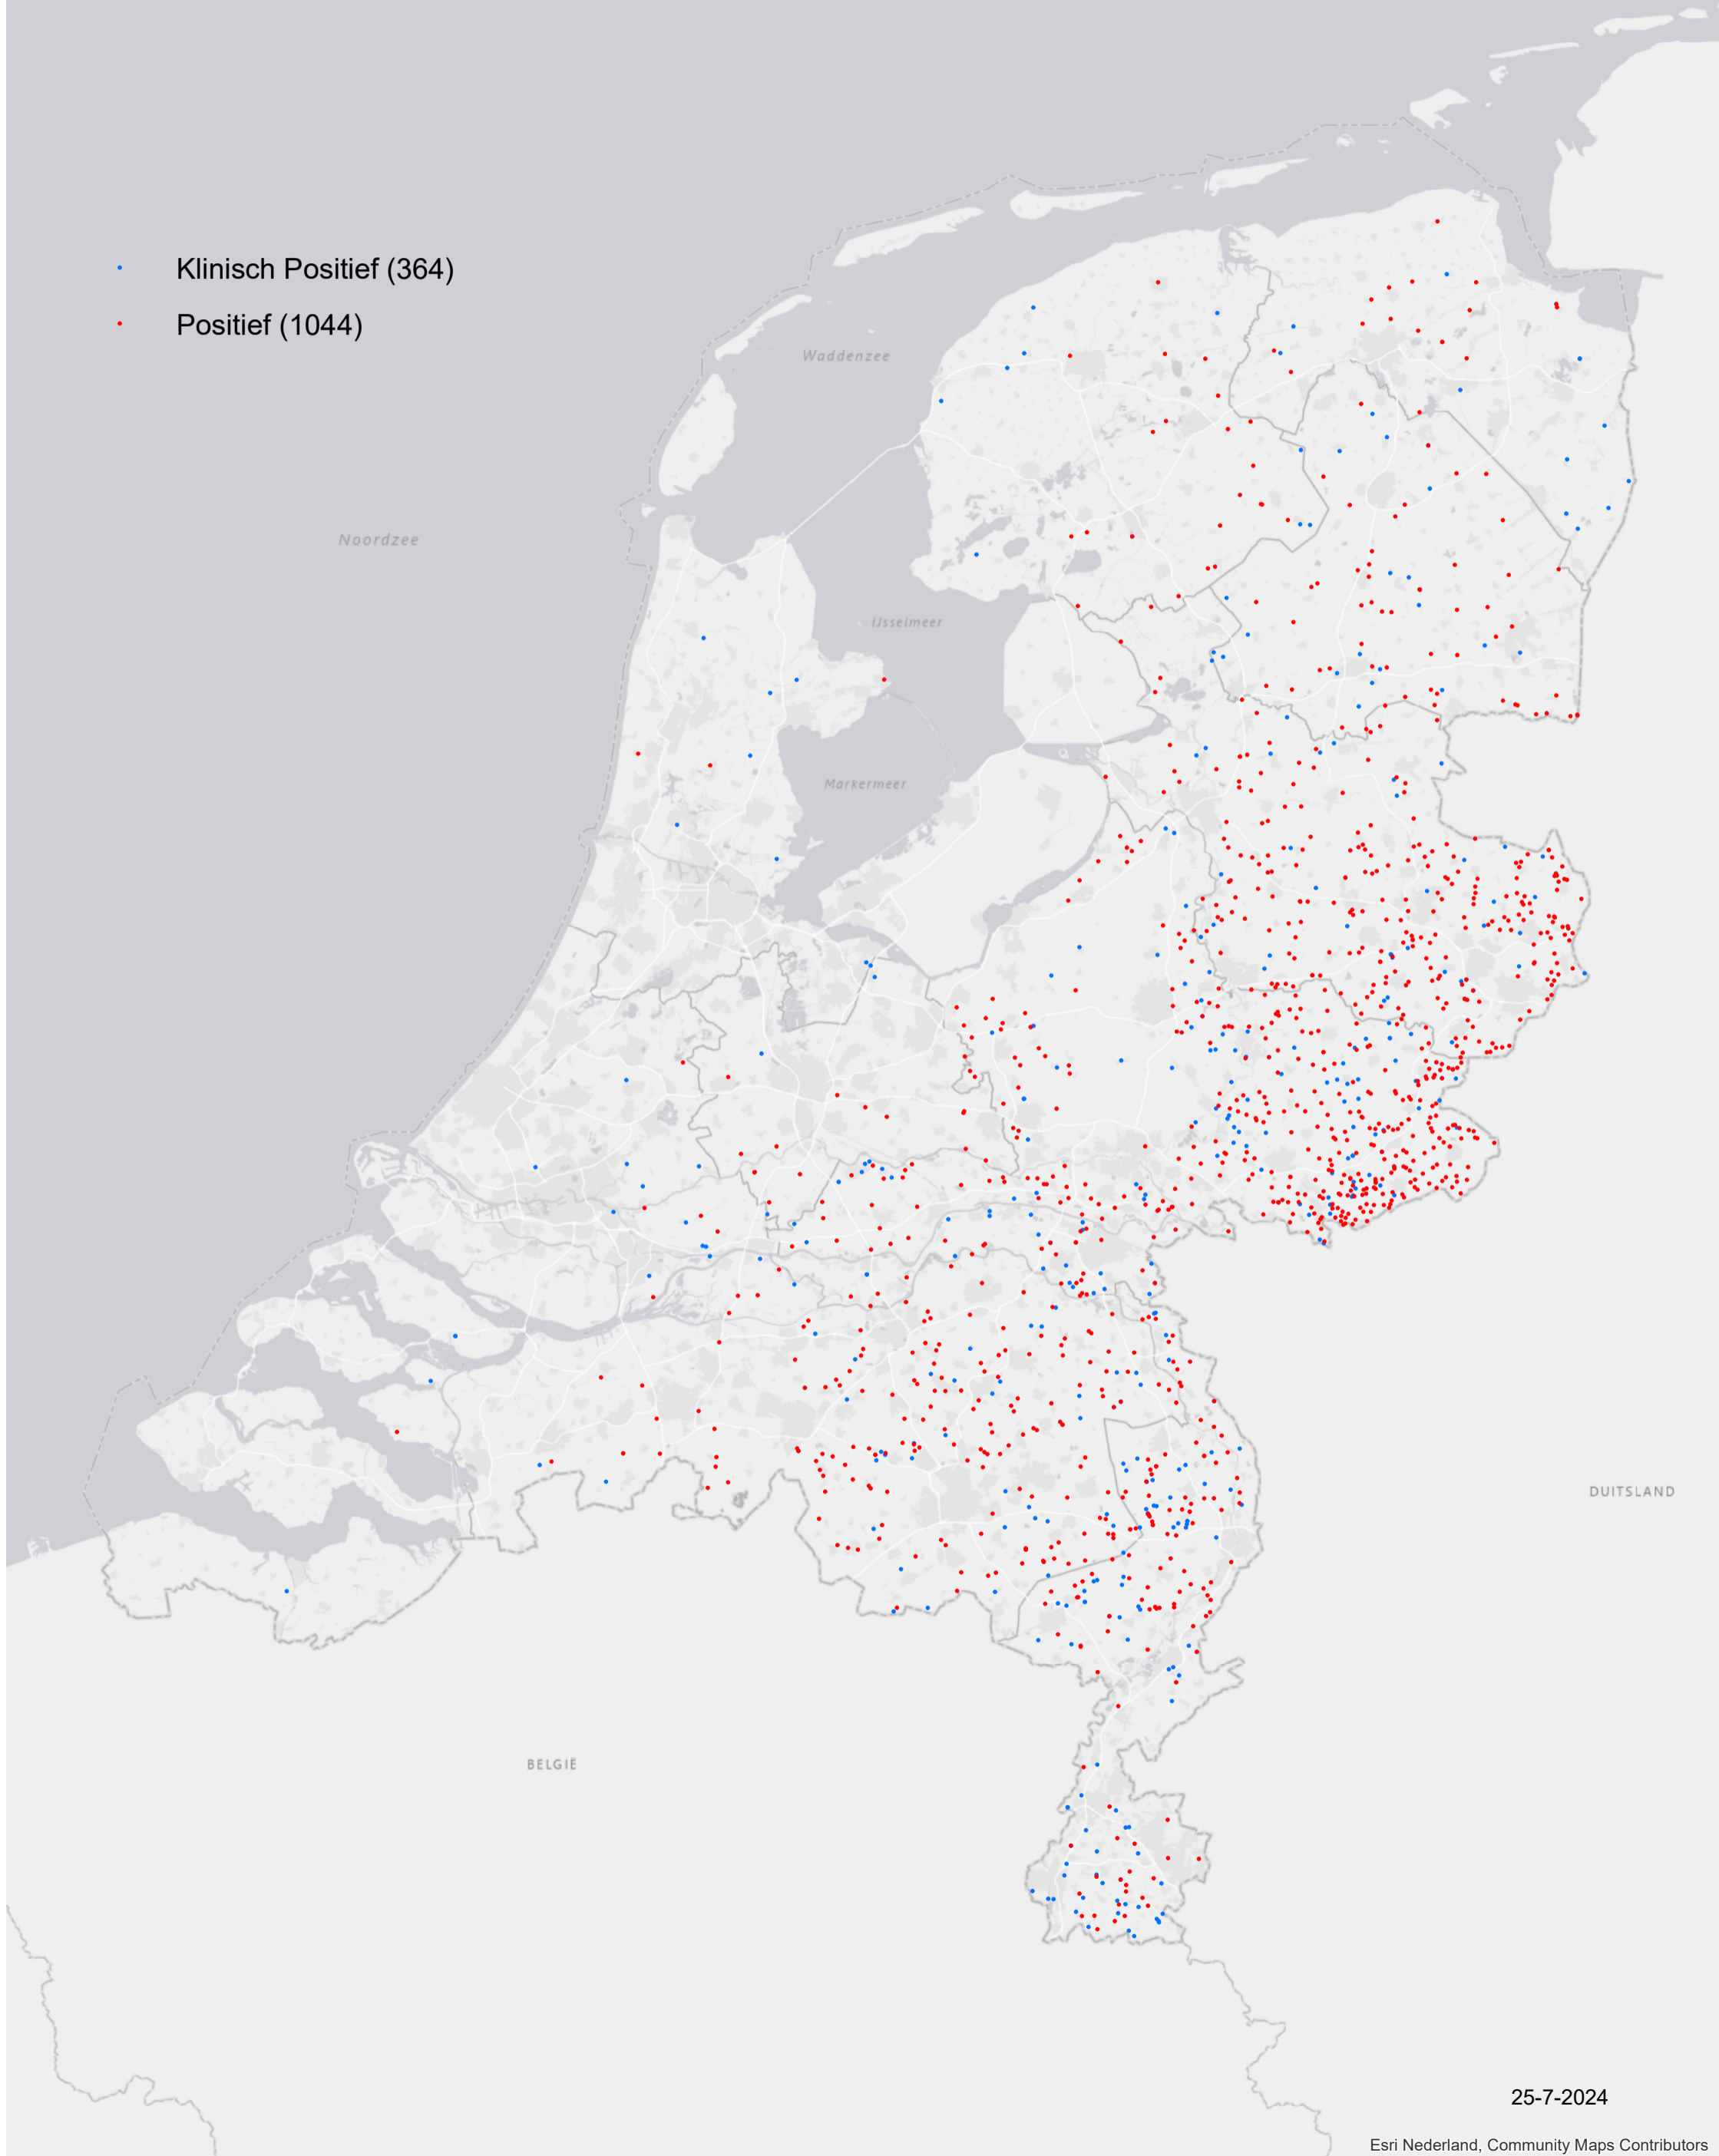

Bluetongue_2024

- Klinisch Positief (364)
- Positief (1044)

25-7-2024

Woonplaats	Klinisch Positief	PCR Positief
`s-Heerenberg		1
Aalten	4	33
Achterveld		1
ACHTMAAL	1	
Acquoy		2
Adorp		1
Aerdts		1
Afferden LB		5
Agelo		3
Albergen		3
Alem		1
Almelo	1	5
Almkerk		1
Alphen Gld	1	
Ambt Delden	1	7
Ameide		2
America	4	1
Andel	1	
Andelst		1
Anderen	1	
Angeren	2	
Angerlo		1
Ansen		1
Apeldoorn		1
Appelscha	2	1
Appingedam		1
Arnhem		1
Arriën		1
Assendelft	1	
Asten		1
Azewijn		2
Baak		2
Baarle-Nassau		1
Baexem	1	1
Balkbrug	1	1
Banholt		1
Bantega		1
Barchem	2	5
Bathmen		6
Bavel		1
Bedum		1
Beek en Donk		1
Beek Lb	1	
Beemte Broekland		1
Beilen		2
Beltrum		3
Bennekom	1	2
Bentelo		2
Berg en Terblijt	1	1
Bergambacht	1	

Cuijk		1
Culemborg	5	1
Daarle		2
Dalen	1	1
Dalerpeel		1
Dalfsen		5
Dalmsholte		1
DARP	1	
De Heurne		4
De Lutte		12
De Mortel		1
De Steeg	1	1
De Veenhoop		1
Dedemsvaart	1	
Deest	1	
Den Ham Ov		5
Denekamp		8
Deurne		1
Deurningen		2
Deventer		1
Didam	1	3
Diepenheim	2	3
Diepenveen		1
Diessen		1
Dinxperlo		1
Dodewaard	1	1
Doesburg	2	
Doetinchem		1
Dokkum		1
Donkerbroek		1
Doorn		1
Doornenburg		5
Doornspijk		2
Dordrecht	2	1
Drempt	2	1
Dreumel		1
Drogeham		1
Duiven		1
Dwingeloo		2
Echt		1
Echten Dr		1
ECKELRADE	1	
Ede Gld	3	2
Ederveen		1
Eefde		3
Eemnes	2	
Eersel	1	
Eeserveen		1
Eext		1
Egchel		1
Egmond-Binnen		1