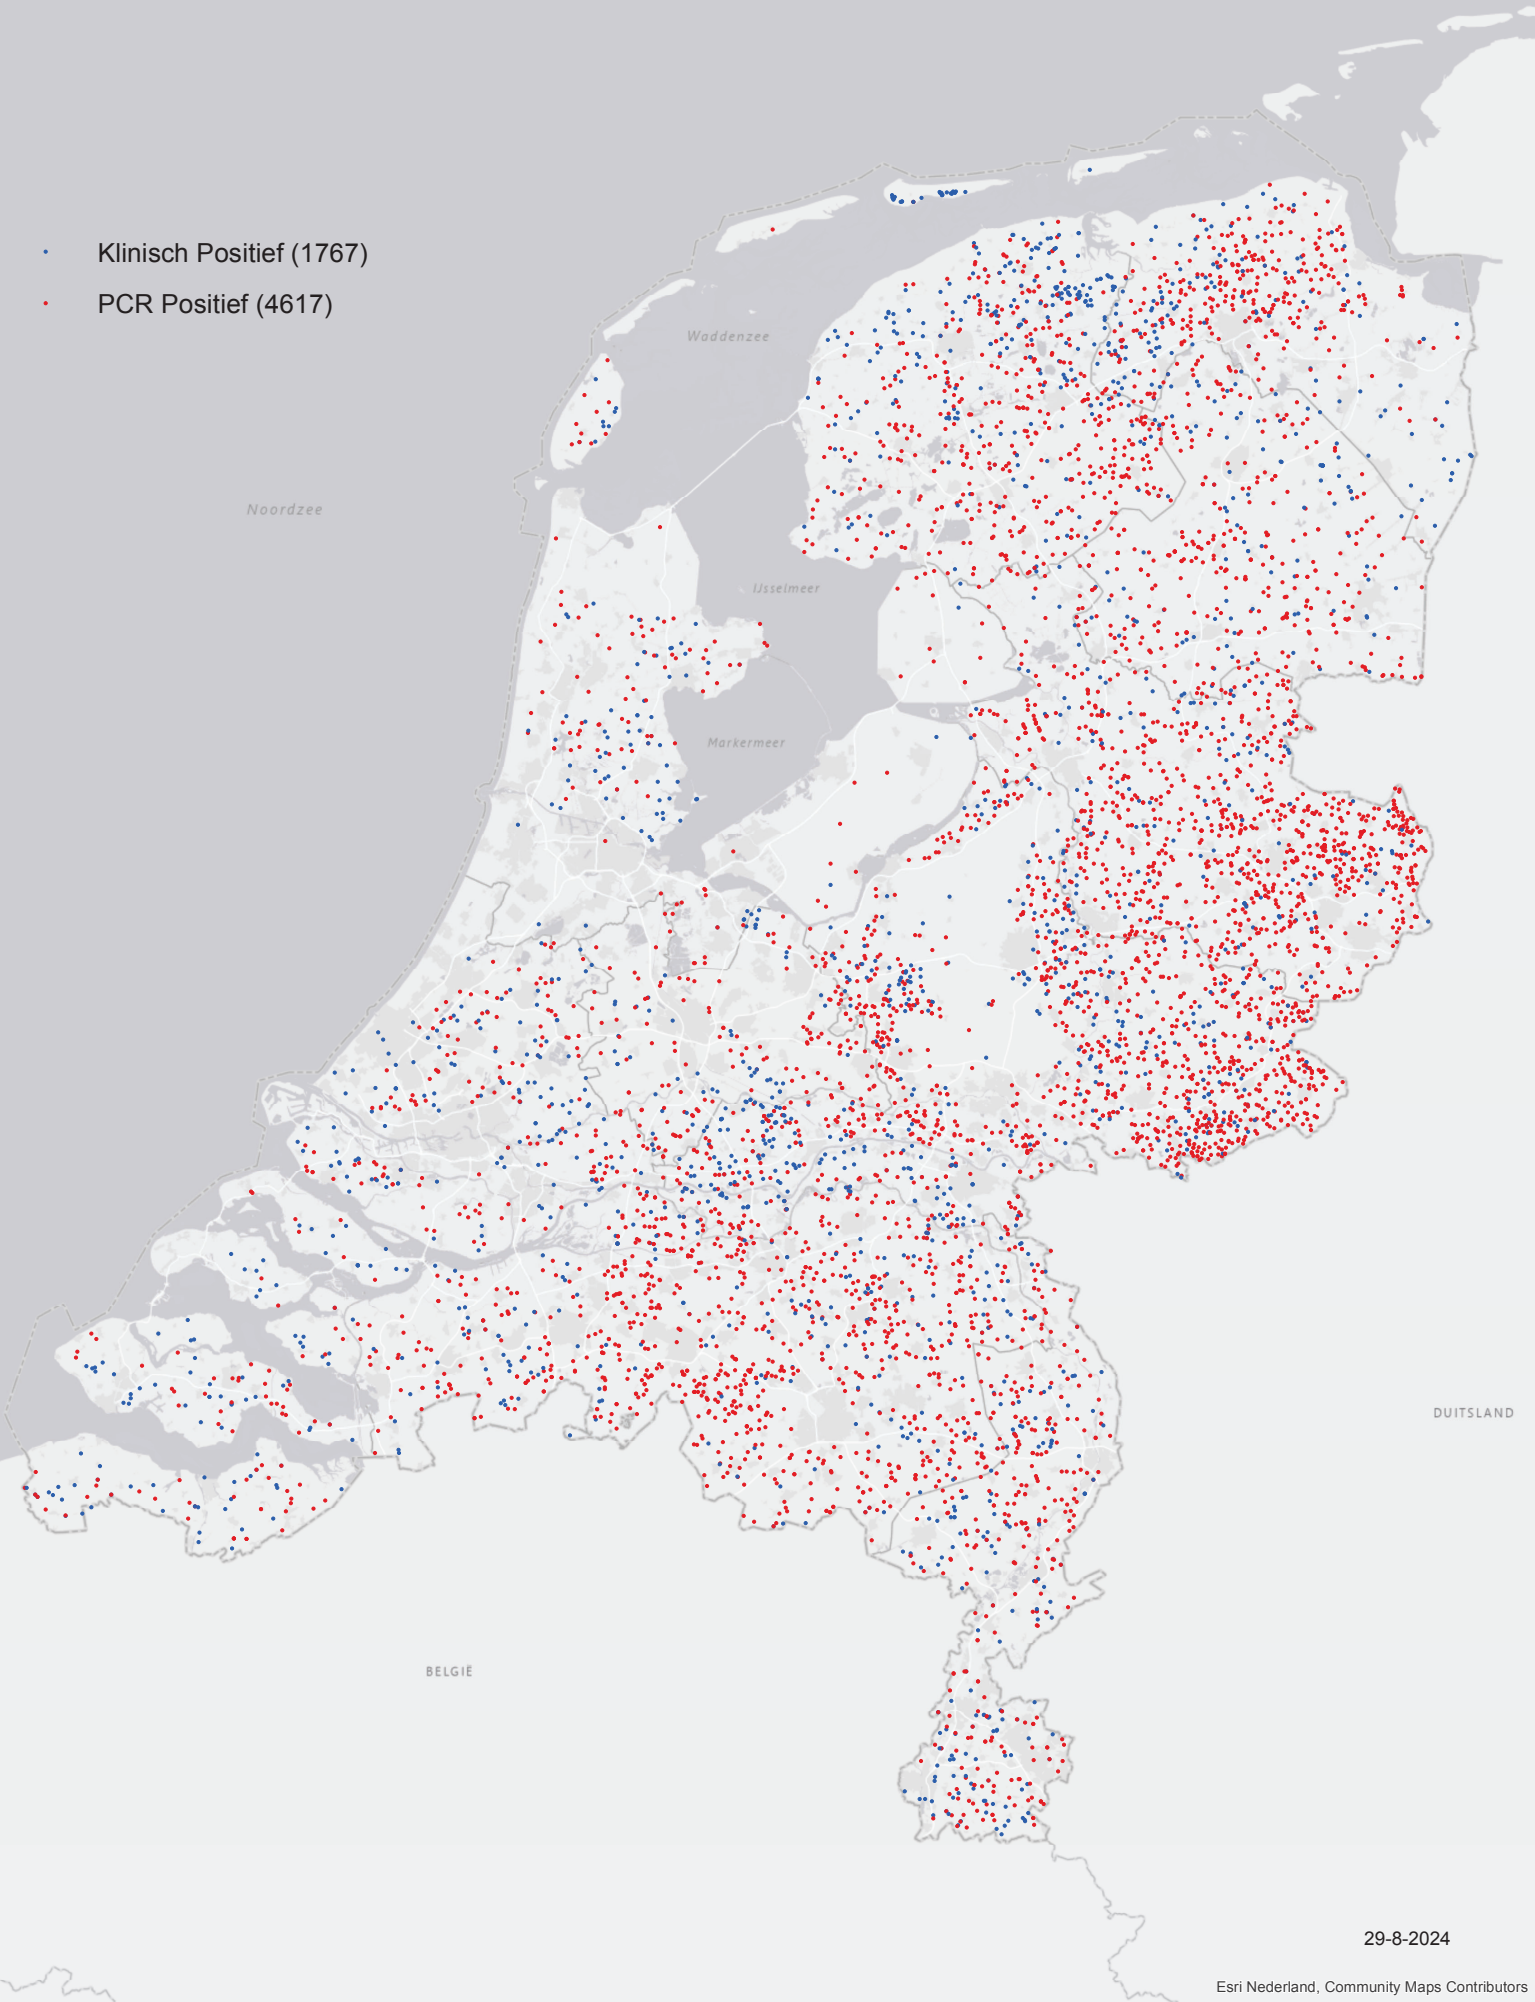

Bluetongue_2024

- Klinisch Positief (1767)
- PCR Positief (4617)

Woonplaats	Klinisch Positief	PCR Positief
(EE)		1
`s-Heerenberg		1
2e Exloërmond		2
Aagtekerke		2
Aalden		2
Aalst Gld		1
Aalsum	1	
Aalten	7	49
Aardenburg	4	1
Aarlanderveen		2
Aartswoud	1	1
Abcoude		1
Achterveld	1	3
Achthuizen		1
Achtmaal	1	3
Acquoy	1	2
Adorp	1	5
Aduard		4
Aerdts	1	1
Afferden Gld		2
Afferden LB		5
Agelo		10
Akersloot		1
Akmarijp	1	
Albergen		12
Aldeboarn	2	5
Aldtsjerk	2	3
Alem	2	2
Almelo	1	19
Almen		4
Almere		1
Almkerk	2	7
Alphen aan den Rijn	2	2
Alphen Gld	2	1
Alphen NB		13
Alteveer Gn		1
Alteveer Noordenveld		1
Ambt Delden	3	26
Ambt-Delden		1
Ameide		2
Amen		1
America	4	5
Amerongen		2
Amersfoort		1
Ammerzoden	1	2
Amsterdam	3	1
Andel	2	1
Andelst		3
Anderen	2	

Ane		2
Anevelde		1
Angeren	2	2
Angerlo		3
Anjum	2	
Anloo		2
Annen	1	3
Annerveenschekanaal	1	
Ansen		1
Apeldoorn	1	1
Appelscha	3	7
Appeltern		2
Appingedam	1	7
Arnemuiden		1
Arnhem	1	4
Arriën		3
Arum		1
Asch	3	1
Asperen		3
Assen	1	3
Assendelft	3	1
Asten		5
Augsbuurt	3	
Augustinusga	1	1
Avenhorn	1	1
Axel	2	
Azewijn		5
Baak	1	4
Baarland	1	1
Baarle-Nassau		5
Baarlo Lb		2
Baarlo Ov		1
Baarn		1
Babylonienbroek		1
Babyloniënbroek	1	3
Baexem	2	1
Baflo		1
Bakel		6
Bakkeveen		4
Balkbrug	2	3
Balloërveld	1	
Ballum	3	1
Baneheide		1
Banholt		1
Bant	1	1
Bantega	1	1
Barchem	3	8
Barendrecht		1
Barneveld	4	11
Basse		1

De Hoeve	1	2
De Klomp		1
De Knipe	2	
De Krim	1	3
De Kwakel		1
De Lier	1	
De Lutte		22
De Moer		4
De Mortel	1	4
De Punt		1
De Rijp	1	
De Rips		1
De Steeg	1	2
De Tike	1	
De Veenhoop		5
De Waal	2	1
De Weere		1
De Westereen		1
De Wijk		1
De Wilgen		1
De Wilp Gn	2	2
De Woude		1
Dedemsvaart	3	5
Deest	2	
Deil	1	3
Delden		2
Delfgauw		1
Delfstrahuizen		2
Delft	1	
Delwijnen		3
Den Andel	2	1
Den Bommel	2	
Den Burg	1	4
Den Dungen		1
Den Haag	4	
Den Ham Gn		4
Den Ham Ov	2	7
Den Hoorn Texel		1
Den Horn		6
Den Hout NB	1	
Den Velde		2
Denekamp	2	22
Deurne		6
Deurningen		11
Deursen		2
Deventer		5
Didam	3	12
Diepenheim	2	6
Diepenveen		2
Diessen	1	11