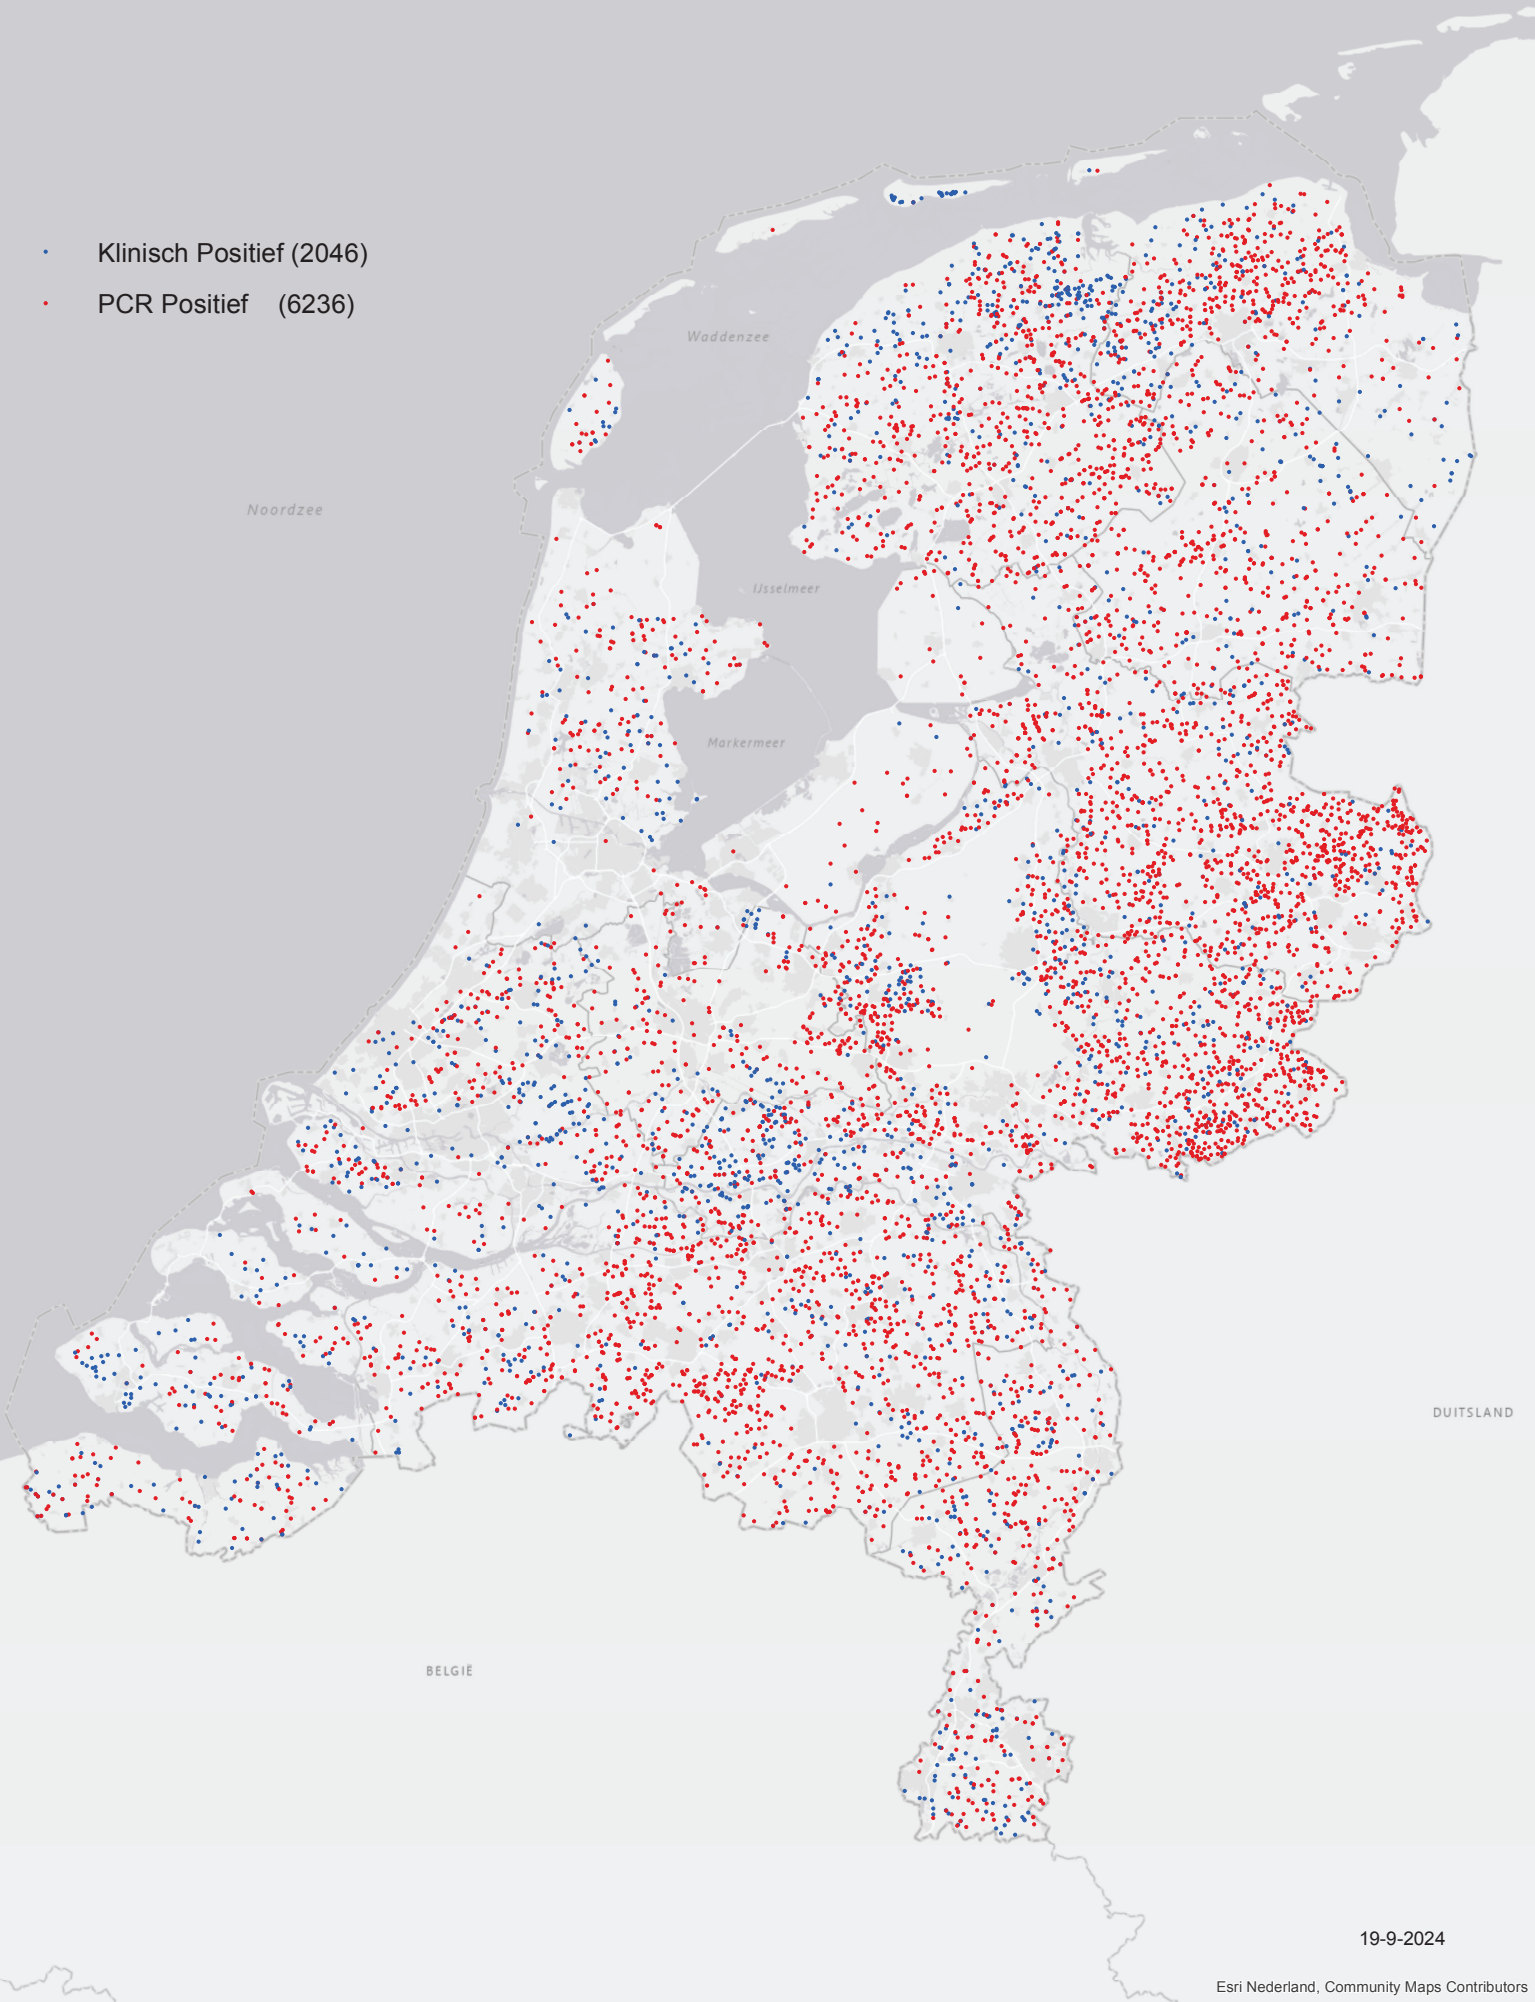

Bluetongue_2024_Week_38

- Klinisch Positief (2046)
- PCR Positief (6236)

Woonplaats	Klinisch Positief	PCR Positief
`s-Heerenberg		1
2e Exloërmond		2
Aagtekerke	1	3
Aalden		2
Aalst Gld		3
Aalsum	1	
Aalten	7	55
Aardenburg	5	3
Aarlanderveen		7
Aarle-Rixtel		1
Aartswoud	1	3
Abbega		2
Abbenbroek		4
Abcoude		2
Achlum		1
Achterveld	2	3
Achthuizen		1
Achtmaal	2	4
Acquoy	2	2
Adorp	1	7
Aduard		7
Aerd	1	1
Afferden Gld		4
Afferden LB		5
Agelo		20
Akersloot		1
Akkrum		2
Akmarijp	1	
Albergen		17
Aldeboarn	2	9
Aldtsjerk	2	3
Alem	2	3
Alkmaar	1	
Almelo	1	19
Almen		4
Almere		2
Almkerk	2	8
Alphen aan den Rijn	3	4
Alphen Gld	2	1
Alphen NB		22
Alteveer Gn		1
Alteveer Noordenveld		1
Altforst		1
Ambt Delden	3	30
Ameide		2
Amen		3
America	5	5
Amerongen		2
Amersfoort		1

Ammerzoden	1	2
Amsterdam	3	1
Andel	2	1
Andelst		3
Anderen	3	
Ane		7
Anevelde		1
Angeren	2	3
Angerlo		3
Anjum	2	1
Anloo		2
Annen	1	5
Annerveenschekanaal	1	
Ansen		2
Apeldoorn	1	1
Appelscha	4	7
Appeltern		2
Appingedam	2	10
Arnemuiden		1
Arnhem	1	4
Arriën		3
Arum		1
Asch	3	1
Asperen		3
Assen	1	3
Assendelft	3	3
Asten		7
Augsbuurt	3	1
Augustinusga	1	2
Avenhorn	1	1
Axel	2	1
Azewijn		5
Baak	1	4
Baarland	1	2
Baarle-Nassau		6
Baarlo Lb		2
Baarlo Ov		2
Baarn		2
Babyloniënbroek	1	6
Baexem	2	2
Baflo		1
Bakel		7
Bakkeveen		5
Balkbrug	2	7
Balloërveld	1	
Ballum	3	1
Baneheide		1
Banholt		1
Bant	1	1
Bantega	2	4