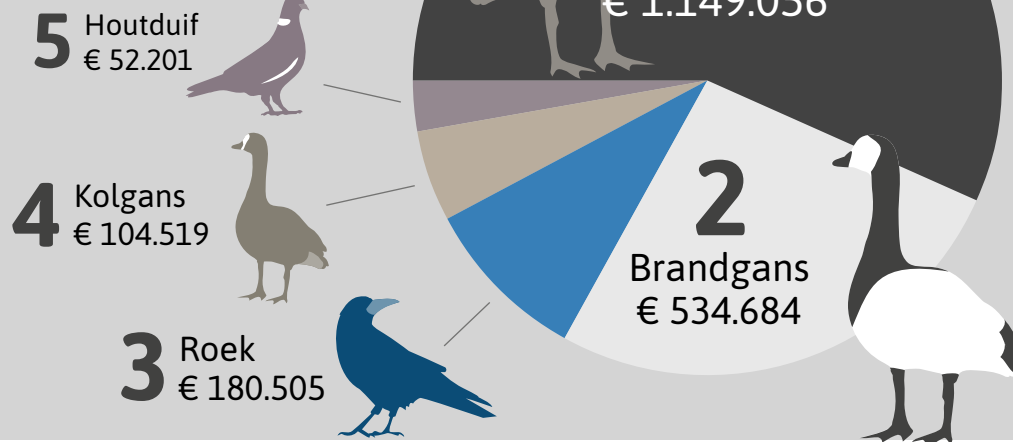

Dit zijn de cijfers van tegemoetkomingen in schade die BIJ12 in het schadejaar 2025 namens de provincie Groningen heeft uitgekeerd. Het schadejaar loopt van 1 november 2024 tot en met 31 oktober 2025.

Uitgekeerde tegemoetkomingen
in 2025 door de provincie
Groningen:

€ 2.193.293

Uitgekeerde tegemoetkomingen sinds 2016

TOP 5 schadeveroorzakende dieren

Cijfers faunaschade 2025 Limburg

Dit zijn de cijfers van tegemoetkomingen in schade die BIJ12 in het schadejaar 2025 namens de provincie Limburg heeft uitgekeerd. Het schadejaar loopt van 1 november 2024 tot en met 31 oktober 2025.

Uitgekeerde tegemoetkomingen
in 2025 door de provincie
Limburg:

€ 1.438.182

Uitgekeerde tegemoetkomingen sinds 2016

TOP 5 schade- veroorzakende dieren

TOP 5 schade aan gewassen

Cijfers faunaschade 2025

Noord-Brabant