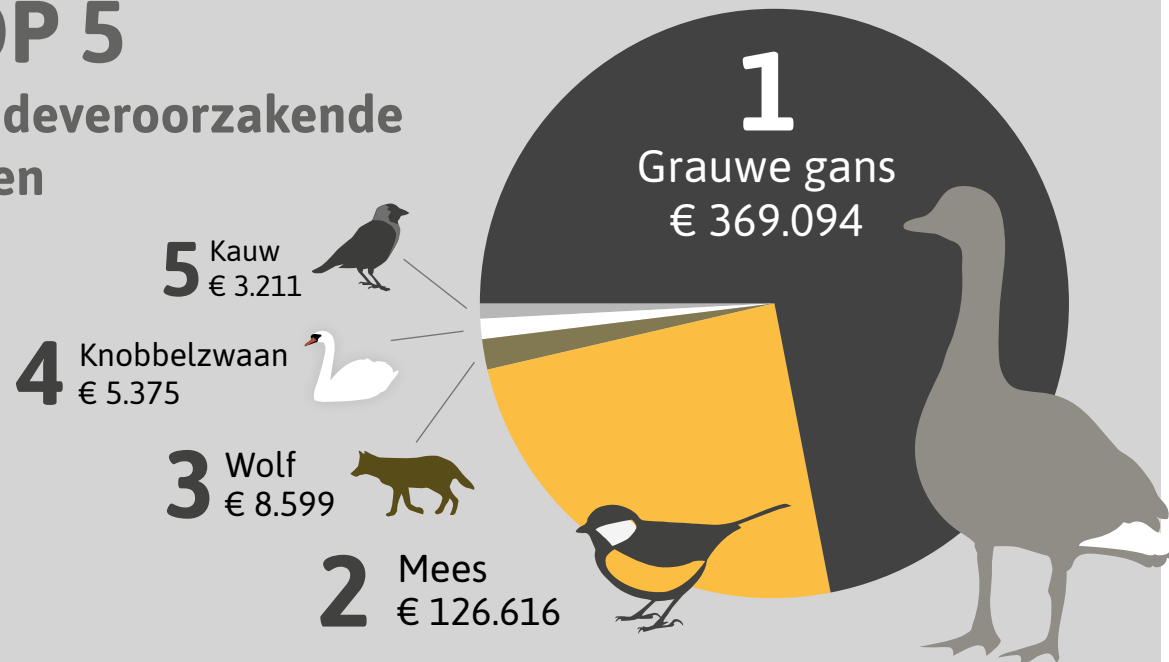

Dit zijn de cijfers van tegemoetkomingen in schade die BIJ12 in het schadejaar 2025 namens de provincie Flevoland heeft uitgekeerd. Het schadejaar loopt van 1 november 2024 tot en met 31 oktober 2025.

Uitgekeerde tegemoetkomingen
in 2025 door de provincie
Flevoland:

€ 520.644

Uitgekeerde tegemoetkomingen sinds 2016

TOP 5 schadeveroorzakende dieren

TOP 5 schade aan gewassen

Cijfers faunaschade 2025 Fryslân

Dit zijn de cijfers van tegemoetkomingen in schade die BIJ12 in het schadejaar 2025 namens de provincie Fryslân heeft uitgekeerd. Het schadejaar loopt van 1 november 2024 tot en met 31 oktober 2025.

Uitgekeerde tegemoetkomingen
in 2025 door de provincie
Fryslân:

€ 20.318.695

Uitgekeerde tegemoetkomingen sinds 2016

TOP 5 schadeveroorzakende dieren

Cijfers faunaschade 2025 Gelderland

Dit zijn de cijfers van tegemoetkomingen in schade die BIJ12 in het schadejaar 2025 namens de provincie Gelderland heeft uitgekeerd. Het schadejaar loopt van 1 november 2024 tot en met 31 oktober 2025.