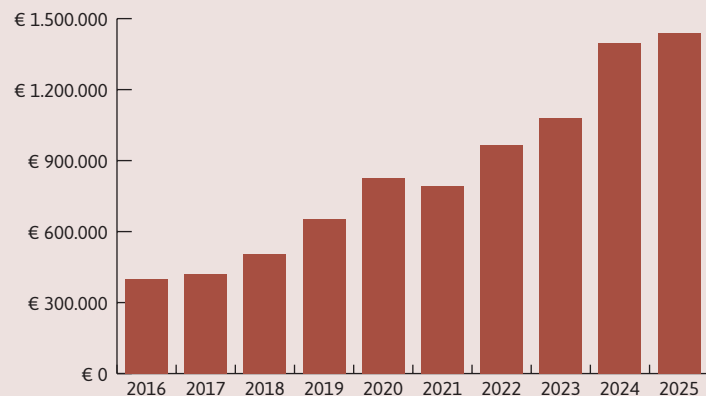

Uitgekeerde tegemoetkomingen sinds 2016