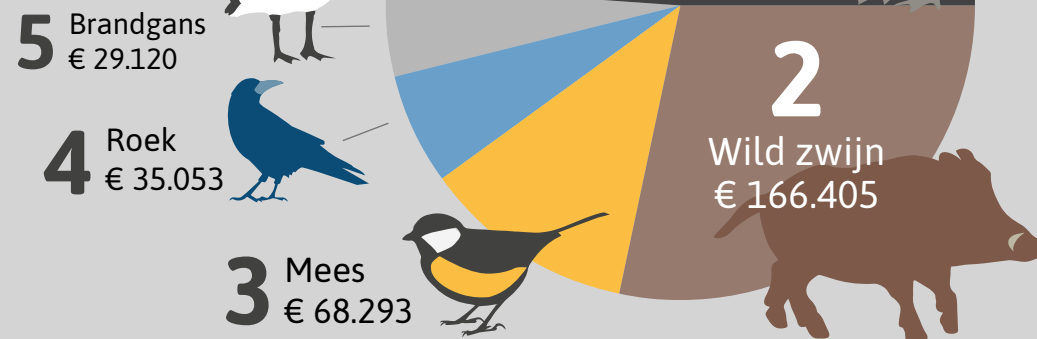

Dit zijn de cijfers van tegemoetkomingen in schade die BIJ12 in het schadejaar 2025 namens de provincie Noord-Brabant heeft uitgekeerd. Het schadejaar loopt van 1 november 2024 tot en met 31 oktober 2025.

Uitgekeerde tegemoetkomingen in 2025 door de provincie Noord-Brabant:

€ 648.869

Uitgekeerde tegemoetkomingen sinds 2016

TOP 5 schadeveroorzakende dieren

TOP 5 schade aan gewassen

Cijfers faunaschade 2025

Noord-Holland

Dit zijn de cijfers van tegemoetkomingen in schade die BIJ12 in het schadejaar 2025 namens de provincie Noord-Holland heeft uitgekeerd. Het schadejaar loopt van 1 november 2024 tot en met 31 oktober 2025.