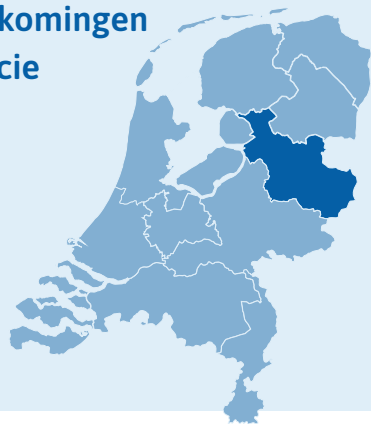

Cijfers faunaschade 2025 Overijssel

Dit zijn de cijfers van tegemoetkomingen in schade die BIJ12 in het schadejaar 2025 namens de provincie Overijssel heeft uitgekeerd. Het schadejaar loopt van 1 november 2024 tot en met 31 oktober 2025.

Uitgekeerde tegemoetkomingen
in 2025 door de provincie
Overijssel:

€ 3.290.078