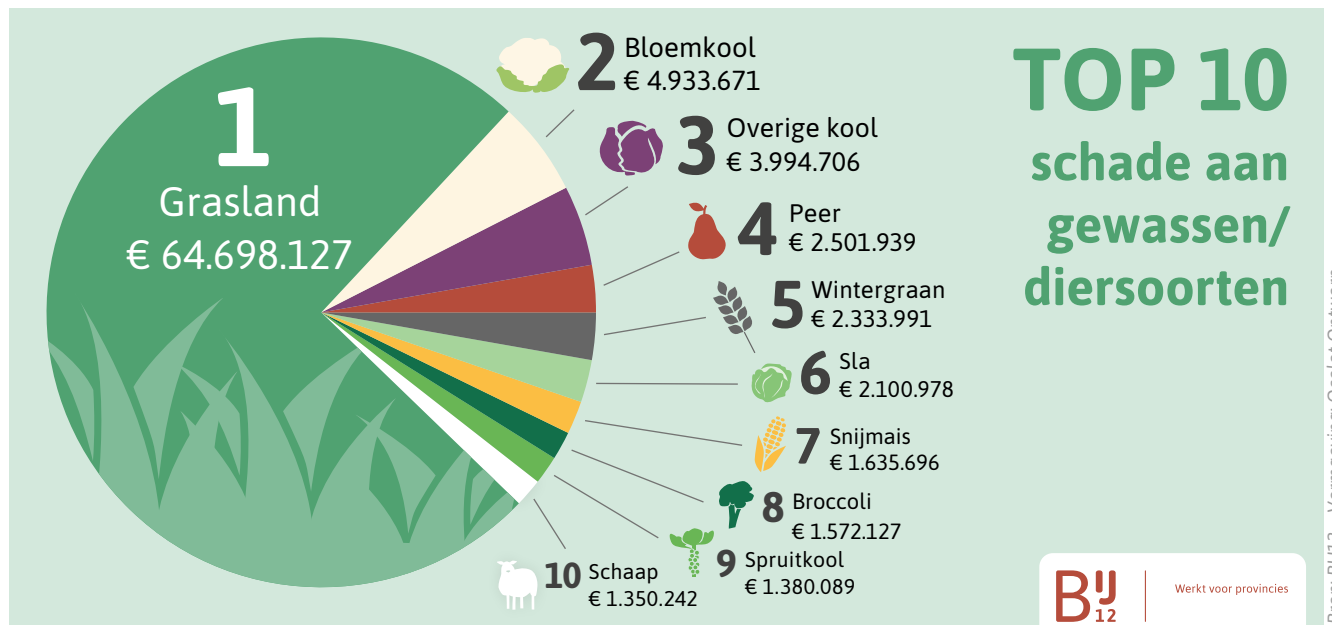

Cijfers faunaschade 2025

Dit zijn de cijfers van tegemoetkomingen in schade die BIJ12 in het schadejaar 2025 namens de provincies heeft uitgekeerd. Het schadejaar loopt van 1 november 2024 tot en met 31 oktober 2025.

Totaal uitgekeerde tegemoetkomingen in 2025 door provincies: **€ 92.167.920**