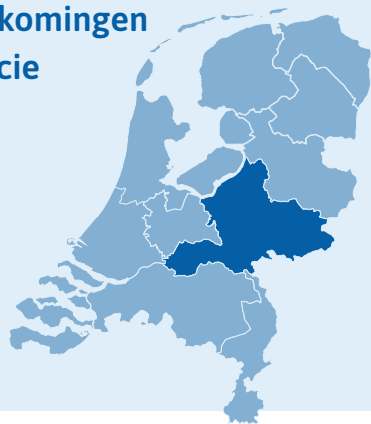

Cijfers faunaschade 2025 Gelderland

Dit zijn de cijfers van tegemoetkomingen in schade die BIJ12 in het schadejaar 2025 namens de provincie Gelderland heeft uitgekeerd. Het schadejaar loopt van 1 november 2024 tot en met 31 oktober 2025.

Uitgekeerde tegemoetkomingen
in 2025 door de provincie
Gelderland:

€ 5.725.028