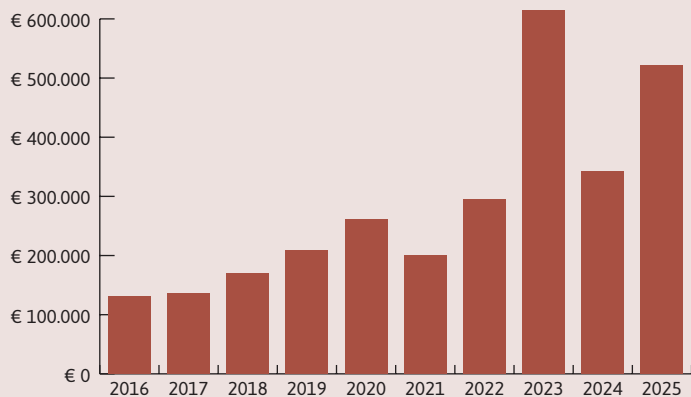

Uitgekeerde tegemoetkomingen sinds 2016