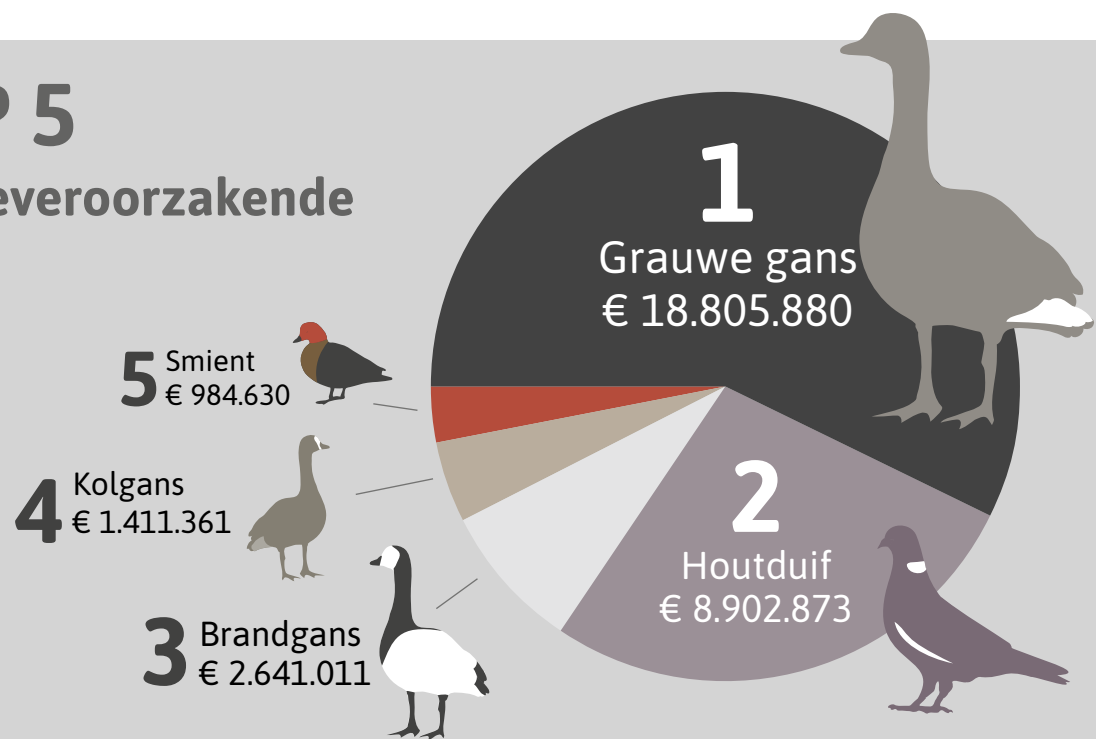

Uitgekeerde tegemoetkomingen in 2025 door de provincie Noord-Brabant:

€ 648.869

Uitgekeerde tegemoetkomingen sinds 2016

TOP 5 schadeveroorzakende dieren

TOP 5 schade aan gewassen

Cijfers faunaschade 2025

Noord-Holland

Dit zijn de cijfers van tegemoetkomingen in schade die BIJ12 in het schadejaar 2025 namens de provincie Noord-Holland heeft uitgekeerd. Het schadejaar loopt van 1 november 2024 tot en met 31 oktober 2025.

Uitgekeerde tegemoetkomingen in 2025 door de provincie Noord-Holland:

€ 35.291.425

Uitgekeerde tegemoetkomingen sinds 2016

TOP 5 schadeveroorzakende dieren

TOP 5 schade aan gewassen

Cijfers faunaschade 2025 Overijssel

Dit zijn de cijfers van tegemoetkomingen in schade die BIJ12 in het schadejaar 2025 namens de provincie Overijssel heeft uitgekeerd. Het schadejaar loopt van 1 november 2024 tot en met 31 oktober 2025.