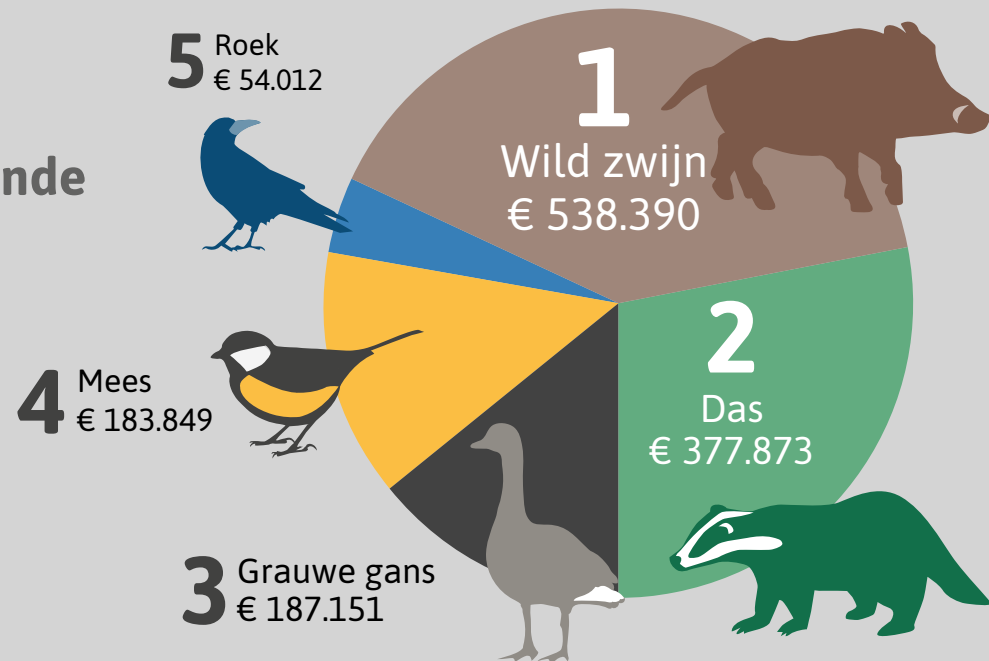

Dit zijn de cijfers van tegemoetkomingen in schade die BIJ12 in het schadejaar 2025 namens de provincie Groningen heeft uitgekeerd. Het schadejaar loopt van 1 november 2024 tot en met 31 oktober 2025.

Uitgekeerde tegemoetkomingen
in 2025 door de provincie
Groningen:

€ 2.193.293

Uitgekeerde tegemoetkomingen sinds 2016

TOP 5 schadeveroorzakende dieren

Cijfers faunaschade 2025 Limburg

Dit zijn de cijfers van tegemoetkomingen in schade die BIJ12 in het schadejaar 2025 namens de provincie Limburg heeft uitgekeerd. Het schadejaar loopt van 1 november 2024 tot en met 31 oktober 2025.

Uitgekeerde tegemoetkomingen
in 2025 door de provincie
Limburg:

€ 1.438.182

Uitgekeerde tegemoetkomingen sinds 2016

TOP 5 schade- veroorzakende dieren

TOP 5 schade aan gewassen

Cijfers faunaschade 2025

Noord-Brabant

Dit zijn de cijfers van tegemoetkomingen in schade die BIJ12 in het schadejaar 2025 namens de provincie Noord-Brabant heeft uitgekeerd. Het schadejaar loopt van 1 november 2024 tot en met 31 oktober 2025.