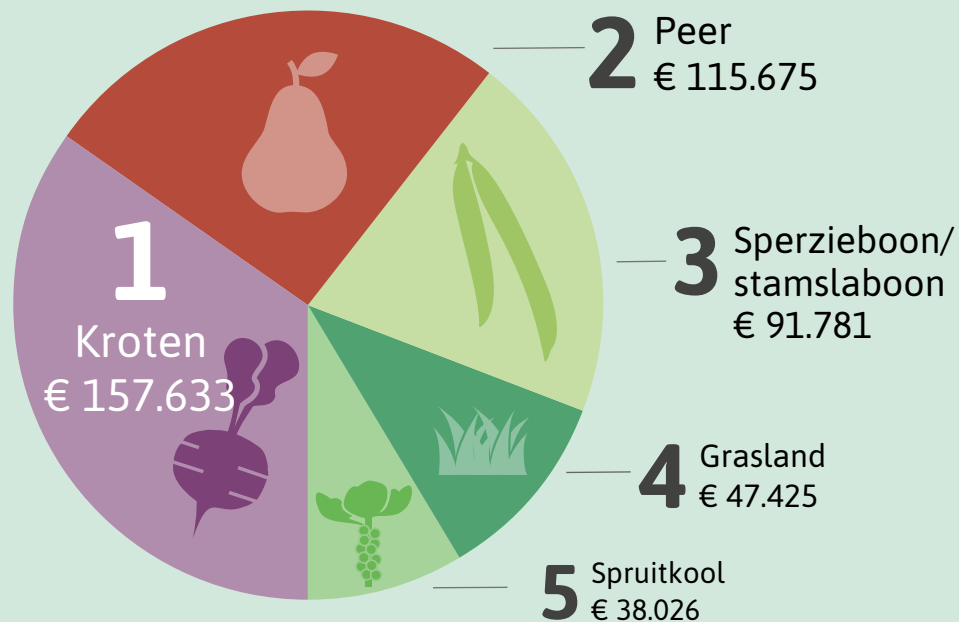

Uitgekeerde tegemoetkomingen
in 2025 door de provincie
Flevoland:

€ 520.644

Uitgekeerde tegemoetkomingen sinds 2016

TOP 5 schadeveroorzakende dieren

TOP 5 schade aan gewassen

Cijfers faunaschade 2025 Fryslân

Dit zijn de cijfers van tegemoetkomingen in schade die BIJ12 in het schadejaar 2025 namens de provincie Fryslân heeft uitgekeerd. Het schadejaar loopt van 1 november 2024 tot en met 31 oktober 2025.

Uitgekeerde tegemoetkomingen
in 2025 door de provincie
Fryslân: