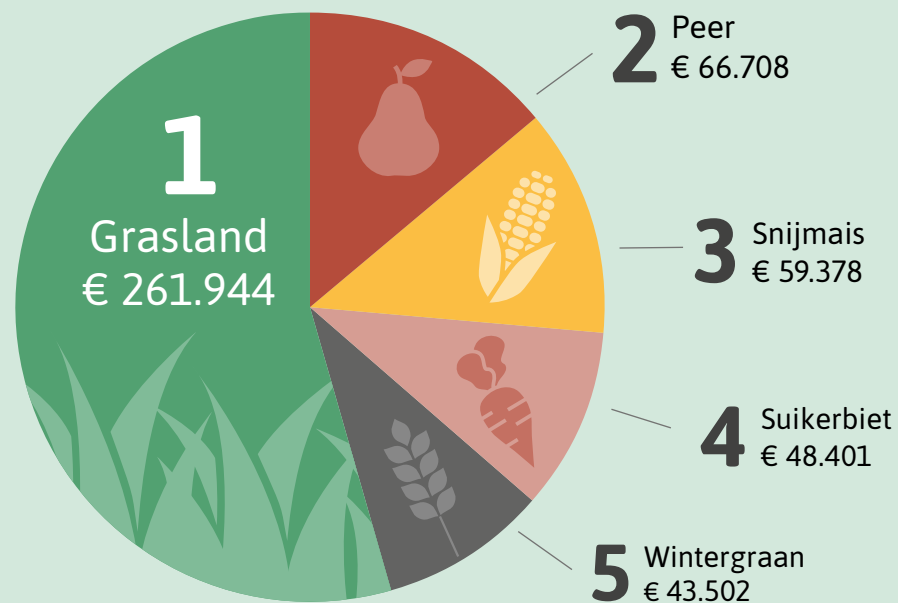

Dit zijn de cijfers van tegemoetkomingen in schade die BIJ12 in het schadejaar 2025 namens de provincie Noord-Brabant heeft uitgekeerd. Het schadejaar loopt van 1 november 2024 tot en met 31 oktober 2025.

Uitgekeerde tegemoetkomingen in 2025 door de provincie Noord-Brabant:

€ 648.869

Uitgekeerde tegemoetkomingen sinds 2016

TOP 5 schadeveroorzakende dieren

TOP 5 schade aan gewassen

Cijfers faunaschade 2025

Noord-Holland

Dit zijn de cijfers van tegemoetkomingen in schade die BIJ12 in het schadejaar 2025 namens de provincie Noord-Holland heeft uitgekeerd. Het schadejaar loopt van 1 november 2024 tot en met 31 oktober 2025.