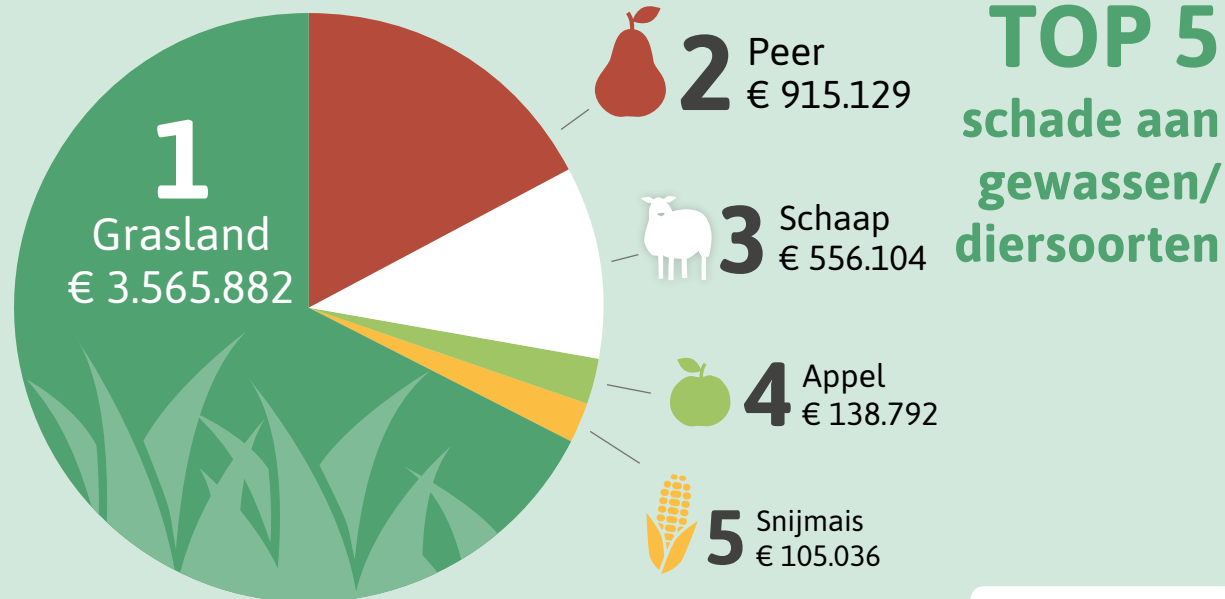

€ 20.318.695

Uitgekeerde tegemoetkomingen sinds 2016

TOP 5 schadeveroorzakende dieren

Cijfers faunaschade 2025 Gelderland

Dit zijn de cijfers van tegemoetkomingen in schade die BIJ12 in het schadejaar 2025 namens de provincie Gelderland heeft uitgekeerd. Het schadejaar loopt van 1 november 2024 tot en met 31 oktober 2025.

Uitgekeerde tegemoetkomingen
in 2025 door de provincie
Gelderland:

€ 5.725.028

Uitgekeerde tegemoetkomingen sinds 2016

TOP 5 schadeveroorzakende dieren

TOP 5 schade aan gewassen/ diersoorten

Cijfers faunaschade 2025 Groningen

Dit zijn de cijfers van tegemoetkomingen in schade die BIJ12 in het schadejaar 2025 namens de provincie Groningen heeft uitgekeerd. Het schadejaar loopt van 1 november 2024 tot en met 31 oktober 2025.