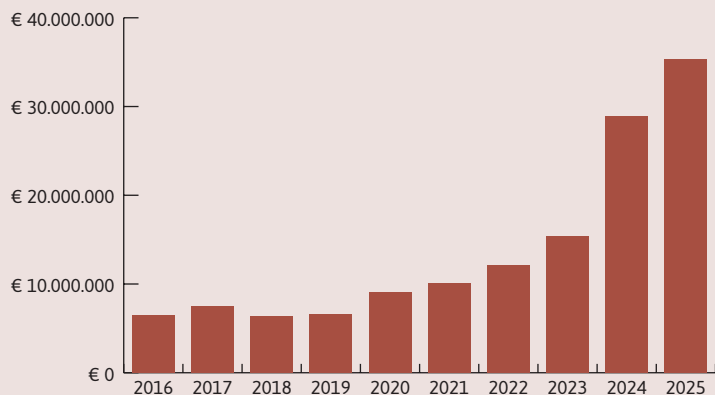

Uitgekeerde tegemoetkomingen sinds 2016