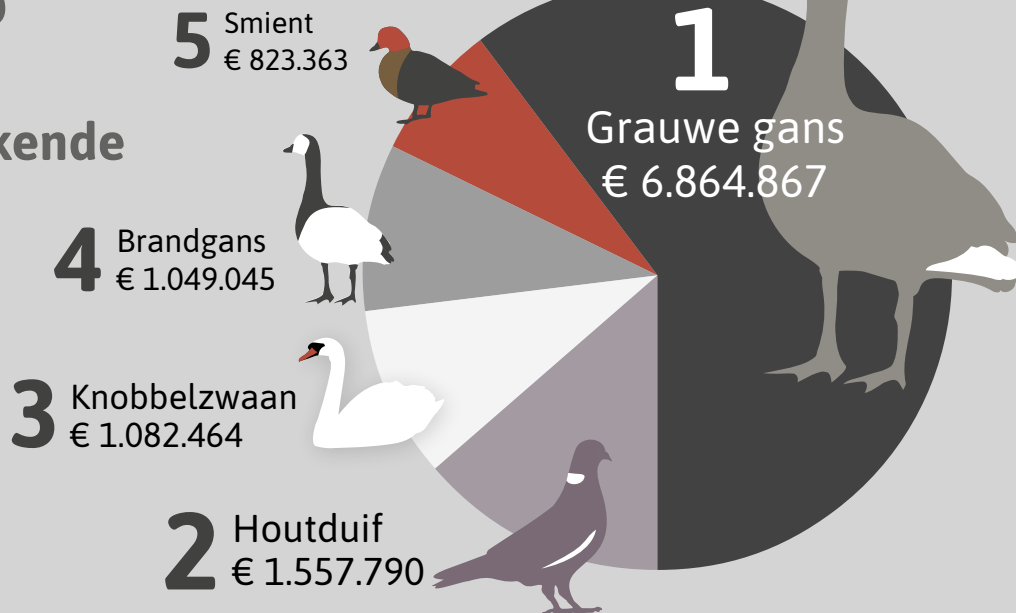

Dit zijn de cijfers van tegemoetkomingen in schade die BIJ12 in het schadejaar 2025 namens de provincie Groningen heeft uitgekeerd. Het schadejaar loopt van 1 november 2024 tot en met 31 oktober 2025.

€ 2.709.089

Uitgekeerde tegemoetkomingen sinds 2016

TOP 5 schadeveroorzakende dieren

TOP 5 schade aan gewassen

Cijfers faunaschade 2025 Zuid-Holland

Dit zijn de cijfers van tegemoetkomingen in schade die BIJ12 in het schadejaar 2025 namens de provincie Zuid-Holland heeft uitgekeerd. Het schadejaar loopt van 1 november 2024 tot en met 31 oktober 2025.

Uitgekeerde tegemoetkomingen
in 2025 door de provincie
Zuid-Holland:

€ 13.619.382

Uitgekeerde tegemoetkomingen sinds 2016

TOP 5 schade- veroorzakende dieren

TOP 5 schade aan gewassen