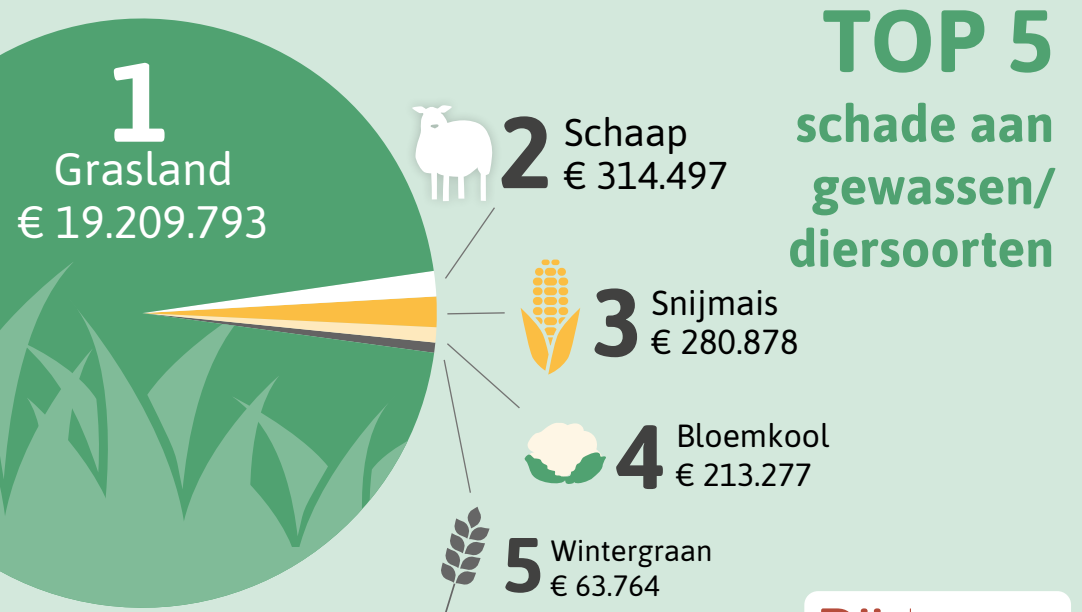

Dit zijn de cijfers van tegemoetkomingen in schade die BIJ12 in het schadejaar 2025 namens de provincie Fryslân heeft uitgekeerd. Het schadejaar loopt van 1 november 2024 tot en met 31 oktober 2025.

Uitgekeerde tegemoetkomingen
in 2025 door de provincie
Fryslân:

€ 20.318.695

Uitgekeerde tegemoetkomingen sinds 2016

TOP 5 schadeveroorzakende dieren

Cijfers faunaschade 2025 Gelderland

Dit zijn de cijfers van tegemoetkomingen in schade die BIJ12 in het schadejaar 2025 namens de provincie Gelderland heeft uitgekeerd. Het schadejaar loopt van 1 november 2024 tot en met 31 oktober 2025.