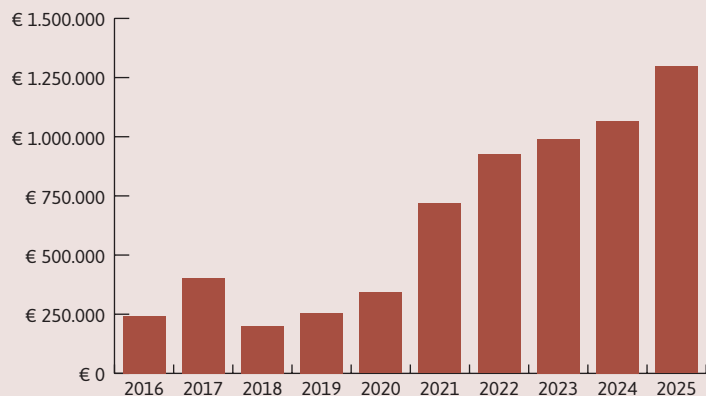

Uitgekeerde tegemoetkomingen sinds 2016