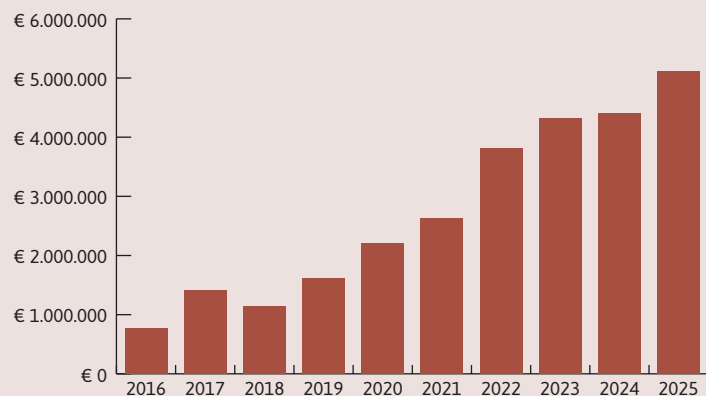

Uitgekeerde tegemoetkomingen sinds 2016