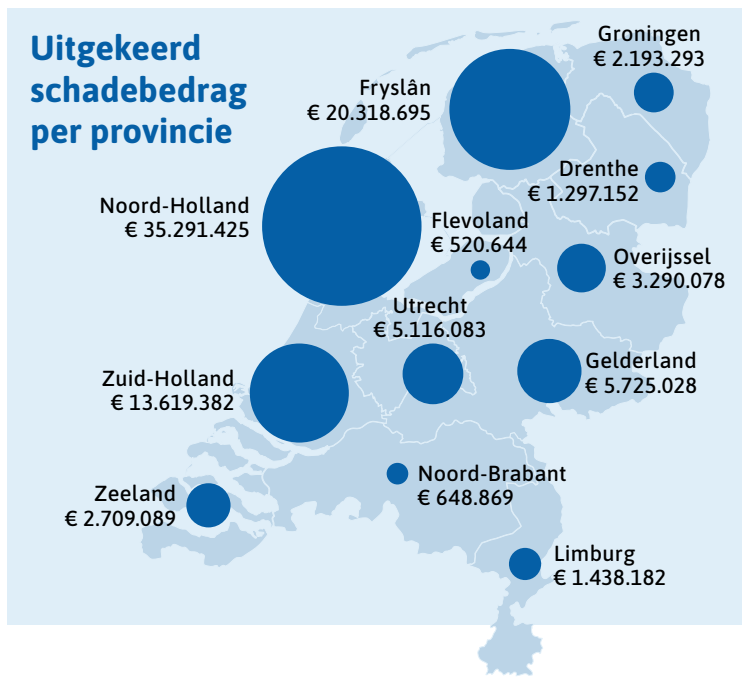

Cijfers faunaschade 2025

Dit zijn de cijfers van tegemoetkomingen in schade die BIJ12 in het schadejaar 2025 namens de provincies heeft uitgekeerd. Het schadejaar loopt van 1 november 2024 tot en met 31 oktober 2025.

Totaal uitgekeerde tegemoetkomingen in 2025 door provincies: **€ 92.167.920**