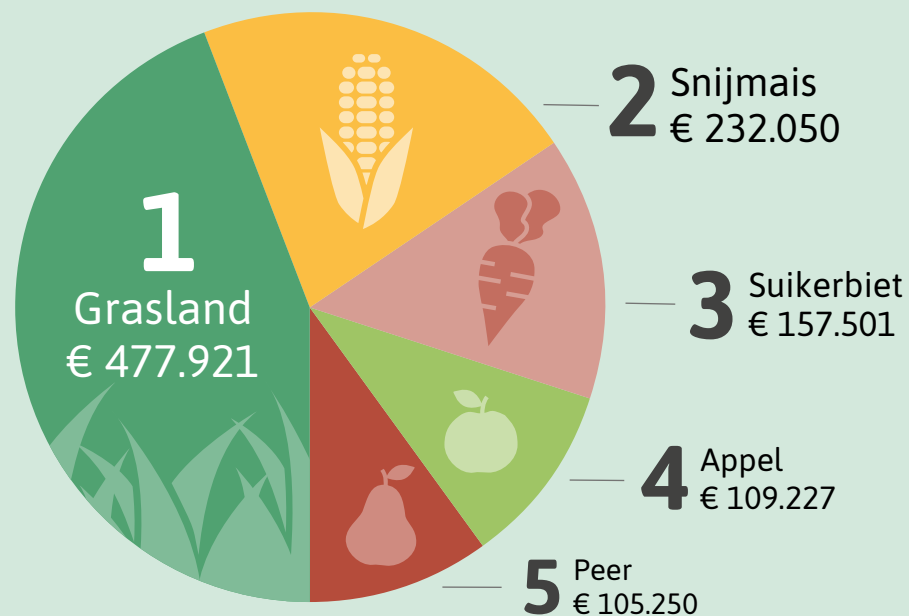

Uitgekeerde tegemoetkomingen
in 2025 door de provincie
Groningen:

€ 2.193.293

Uitgekeerde tegemoetkomingen sinds 2016

TOP 5 schadeveroorzakende dieren

Cijfers faunaschade 2025 Limburg

Dit zijn de cijfers van tegemoetkomingen in schade die BIJ12 in het schadejaar 2025 namens de provincie Limburg heeft uitgekeerd. Het schadejaar loopt van 1 november 2024 tot en met 31 oktober 2025.

Uitgekeerde tegemoetkomingen
in 2025 door de provincie
Limburg:

€ 1.438.182

Uitgekeerde tegemoetkomingen sinds 2016

TOP 5 schade- veroorzakende dieren

TOP 5 schade aan gewassen

Cijfers faunaschade 2025

Noord-Brabant

Dit zijn de cijfers van tegemoetkomingen in schade die BIJ12 in het schadejaar 2025 namens de provincie Noord-Brabant heeft uitgekeerd. Het schadejaar loopt van 1 november 2024 tot en met 31 oktober 2025.