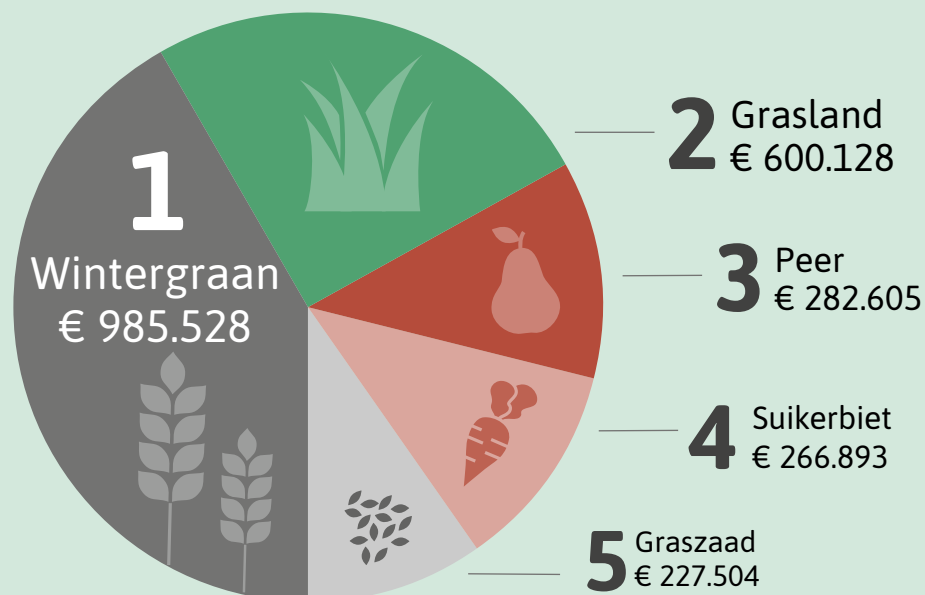

Dit zijn de cijfers van tegemoetkomingen in schade die BIJ12 in het schadejaar 2025 namens de provincie Zeeland heeft uitgekeerd. Het schadejaar loopt van 1 november 2024 tot en met 31 oktober 2025.

Uitgekeerde tegemoetkomingen
in 2025 door de provincie
Zeeland:

€ 2.709.089

Uitgekeerde tegemoetkomingen sinds 2016

TOP 5 schadeveroorzakende dieren

TOP 5 schade aan gewassen

Cijfers faunaschade 2025 Zuid-Holland

Dit zijn de cijfers van tegemoetkomingen in schade die BIJ12 in het schadejaar 2025 namens de provincie Zuid-Holland heeft uitgekeerd. Het schadejaar loopt van 1 november 2024 tot en met 31 oktober 2025.