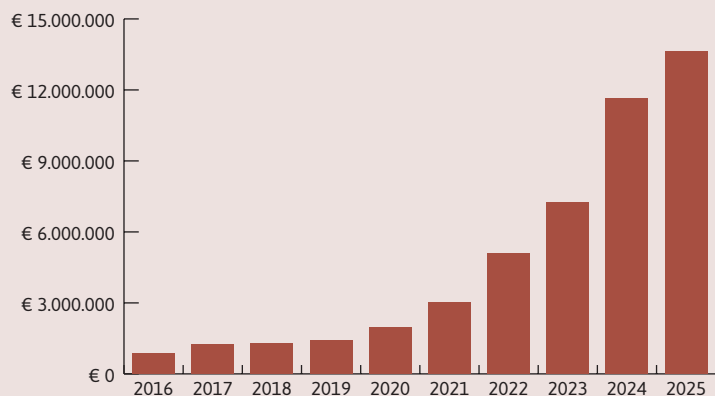

Uitgekeerde tegemoetkomingen sinds 2016