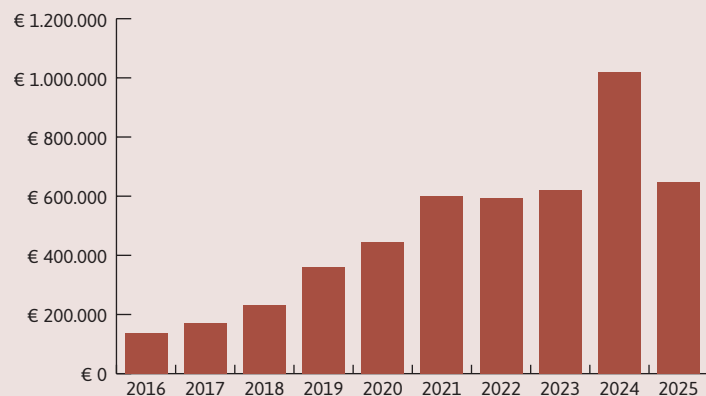

Uitgekeerde tegemoetkomingen sinds 2016