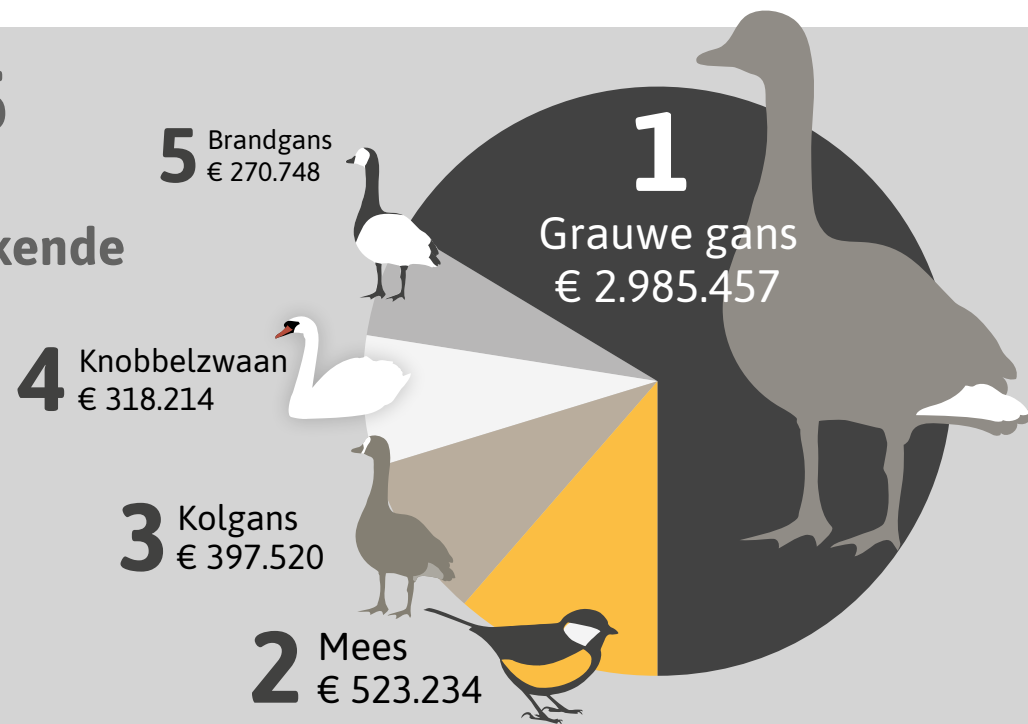

Dit zijn de cijfers van tegemoetkomingen in schade die BIJ12 in het schadejaar 2025 namens de provincie Noord-Brabant heeft uitgekeerd. Het schadejaar loopt van 1 november 2024 tot en met 31 oktober 2025.

Uitgekeerde tegemoetkomingen
in 2025 door de provincie
Overijssel:

€ 3.290.078

Uitgekeerde tegemoetkomingen sinds 2016

TOP 5 schadeveroorzakende dieren

Cijfers faunaschade 2025 Utrecht

Dit zijn de cijfers van tegemoetkomingen in schade die BIJ12 in het schadejaar 2025 namens de provincie Utrecht heeft uitgekeerd. Het schadejaar loopt van 1 november 2024 tot en met 31 oktober 2025.

Uitgekeerde tegemoetkomingen
in 2025 door de provincie
Utrecht:

€ 5.116.083

Uitgekeerde tegemoetkomingen sinds 2016

TOP 5 schade- veroorzakende dieren

TOP 5 schade aan gewassen/ diersoorten

Cijfers faunaschade 2025 Zeeland

Dit zijn de cijfers van tegemoetkomingen in schade die BIJ12 in het schadejaar 2025 namens de provincie Zeeland heeft uitgekeerd. Het schadejaar loopt van 1 november 2024 tot en met 31 oktober 2025.

Uitgekeerde tegemoetkomingen
in 2025 door de provincie
Zeeland: