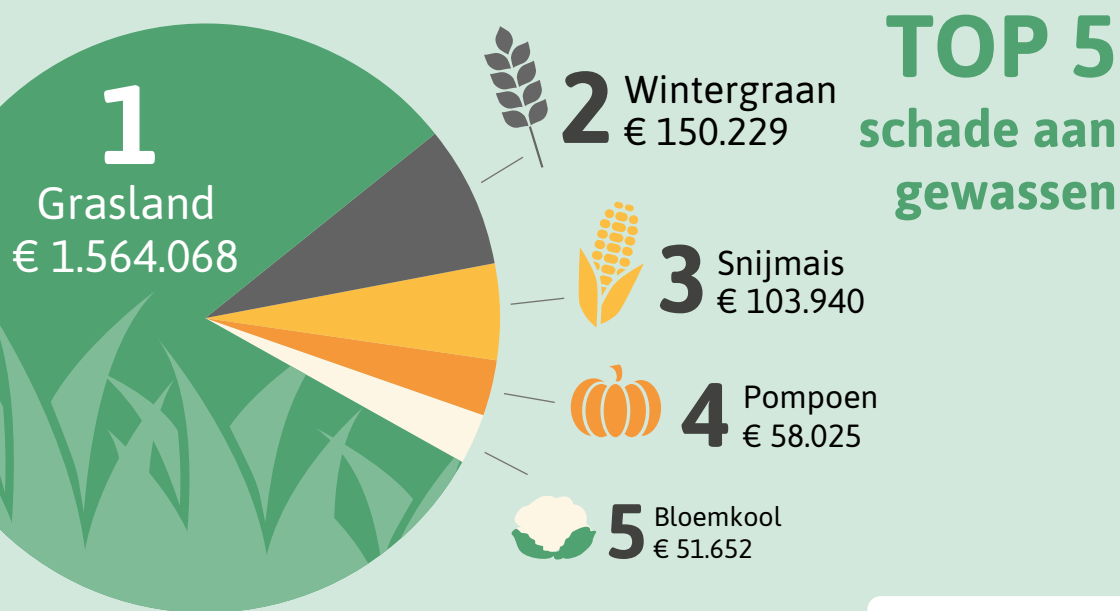

Dit zijn de cijfers van tegemoetkomingen in schade die BIJ12 in het schadejaar 2025 namens de provincie Groningen heeft uitgekeerd. Het schadejaar loopt van 1 november 2024 tot en met 31 oktober 2025.

Uitgekeerde tegemoetkomingen
in 2025 door de provincie
Groningen:

€ 2.193.293

Uitgekeerde tegemoetkomingen sinds 2016

TOP 5 schadeveroorzakende dieren

Cijfers faunaschade 2025 Limburg

Dit zijn de cijfers van tegemoetkomingen in schade die BIJ12 in het schadejaar 2025 namens de provincie Limburg heeft uitgekeerd. Het schadejaar loopt van 1 november 2024 tot en met 31 oktober 2025.

Uitgekeerde tegemoetkomingen
in 2025 door de provincie
Limburg:

€ 1.438.182

Uitgekeerde tegemoetkomingen sinds 2016

TOP 5 schade- veroorzakende dieren

TOP 5 schade aan gewassen

Cijfers faunaschade 2025

Noord-Brabant