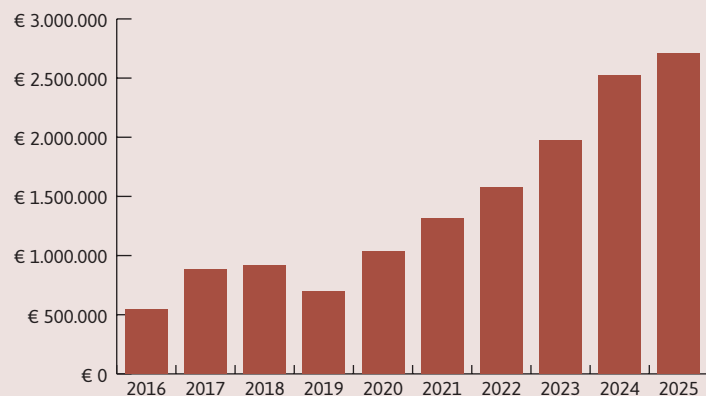

Uitgekeerde tegemoetkomingen sinds 2016