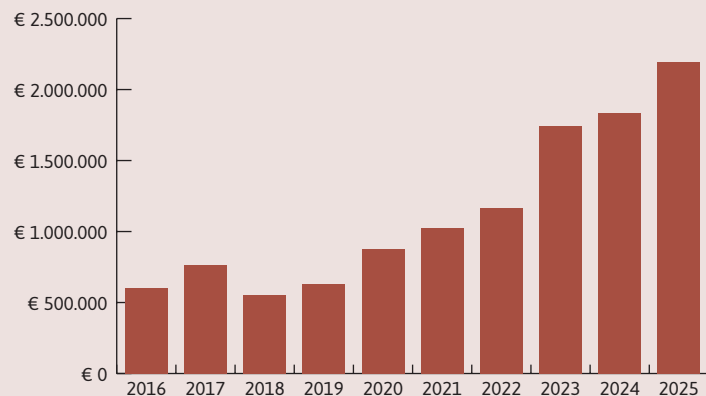

Uitgekeerde tegemoetkomingen sinds 2016