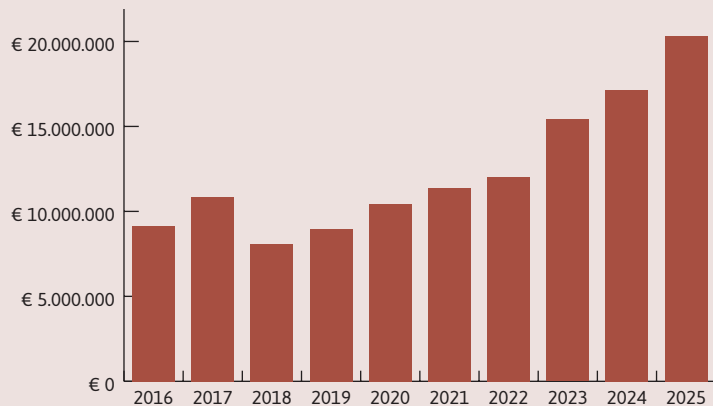

Uitgekeerde tegemoetkomingen sinds 2016