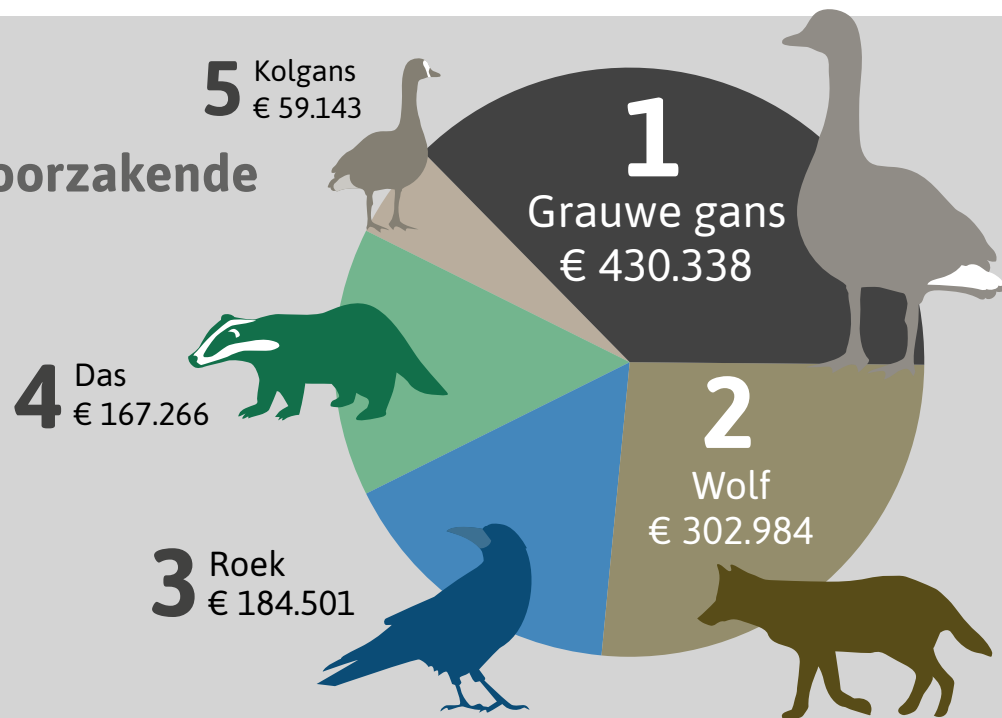

Cijfers faunaschade 2025

Dit zijn de cijfers van tegemoetkomingen in schade die BIJ12 in het schadejaar 2025 namens de provincies heeft uitgekeerd. Het schadejaar loopt van 1 november 2024 tot en met 31 oktober 2025.

Totaal uitgekeerde tegemoetkomingen in 2025 door provincies: **€ 92.167.920**

Cijfers faunaschade 2025 Drenthe

Dit zijn de cijfers van tegemoetkomingen in schade die BIJ12 in het schadejaar 2025 namens de provincie Drenthe heeft uitgekeerd. Het schadejaar loopt van 1 november 2024 tot en met 31 oktober 2025.

Uitgekeerde tegemoetkomingen
in 2025 door de provincie
Drenthe:

€ 1.297.152

Uitgekeerde tegemoetkomingen sinds 2016

TOP 5 schadeveroorzakende dieren

TOP 5 schade aan gewassen/ diersoorten

Cijfers faunaschade 2025 Flevoland

Dit zijn de cijfers van tegemoetkomingen in schade die BIJ12 in het schadejaar 2025 namens de provincie Flevoland heeft uitgekeerd. Het schadejaar loopt van 1 november 2024 tot en met 31 oktober 2025.