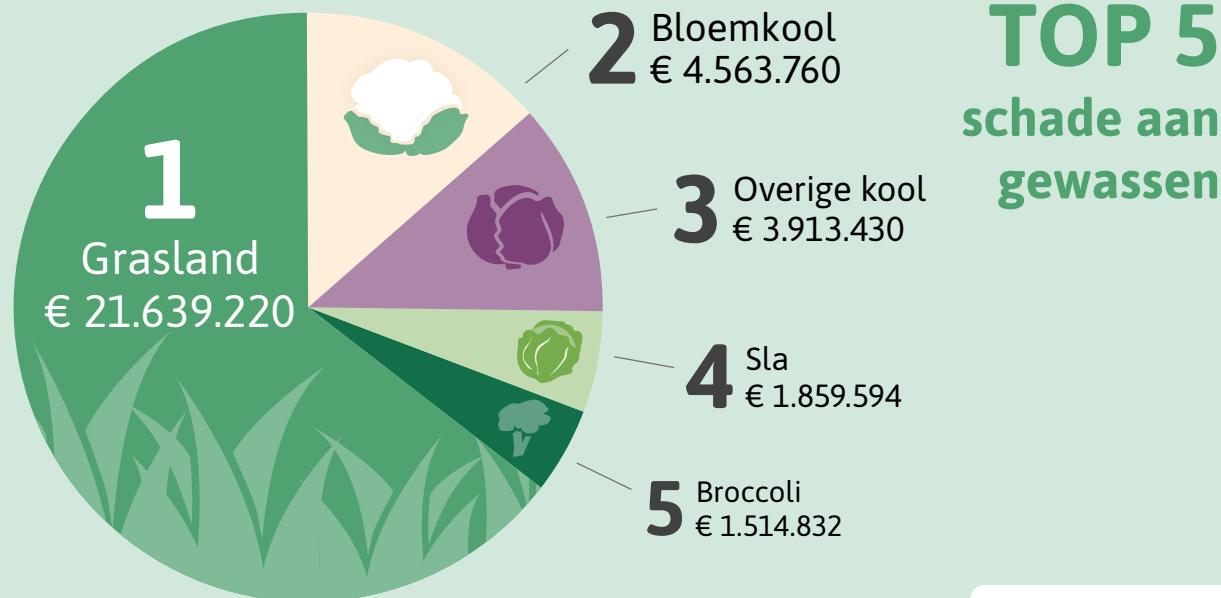

Uitgekeerde tegemoetkomingen in 2025 door de provincie Noord-Holland:

€ 35.291.425

Uitgekeerde tegemoetkomingen sinds 2016

TOP 5 schadeveroorzakende dieren

TOP 5 schade aan gewassen

Cijfers faunaschade 2025 Overijssel