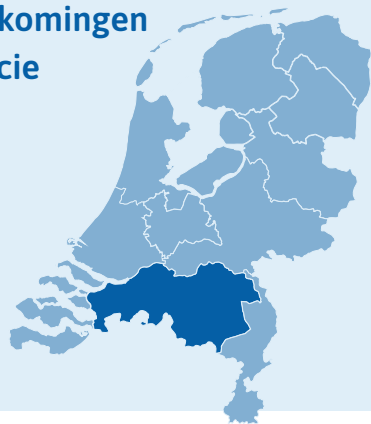

Cijfers faunaschade 2025

Noord-Brabant

Dit zijn de cijfers van tegemoetkomingen in schade die BIJ12 in het schadejaar 2025 namens de provincie Noord-Brabant heeft uitgekeerd. Het schadejaar loopt van 1 november 2024 tot en met 31 oktober 2025.

Uitgekeerde tegemoetkomingen in 2025 door de provincie Noord-Brabant:

€ 648.869