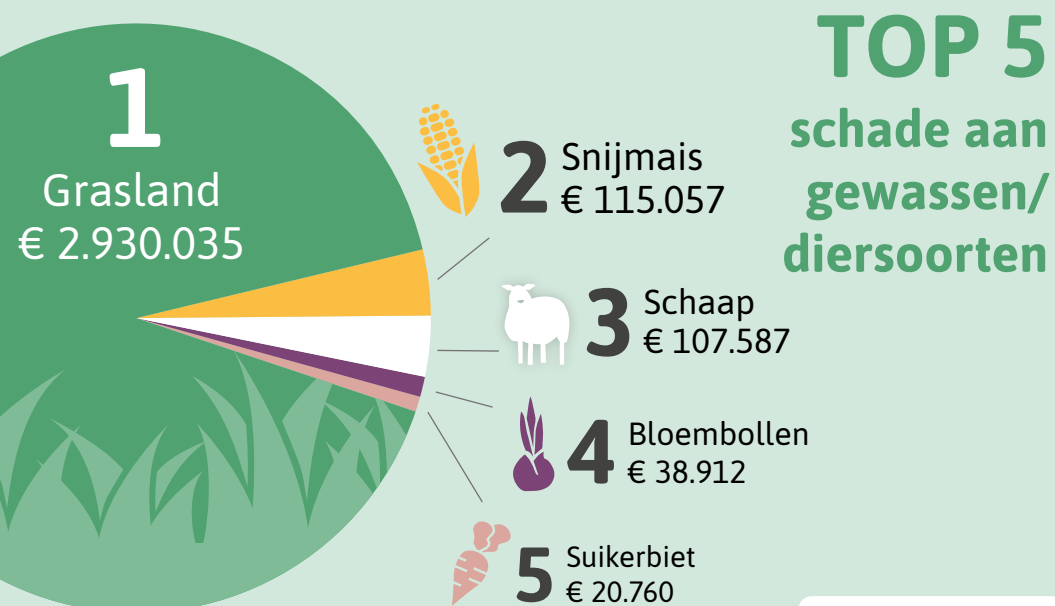

Uitgekeerde tegemoetkomingen
in 2025 door de provincie
Overijssel:

€ 3.290.078

Uitgekeerde tegemoetkomingen sinds 2016

TOP 5 schadeveroorzakende dieren

Cijfers faunaschade 2025 Utrecht

Dit zijn de cijfers van tegemoetkomingen in schade die BIJ12 in het schadejaar 2025 namens de provincie Utrecht heeft uitgekeerd. Het schadejaar loopt van 1 november 2024 tot en met 31 oktober 2025.