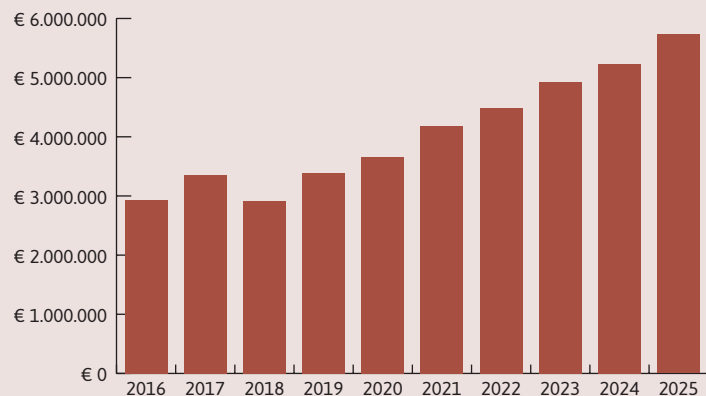

Uitgekeerde tegemoetkomingen sinds 2016