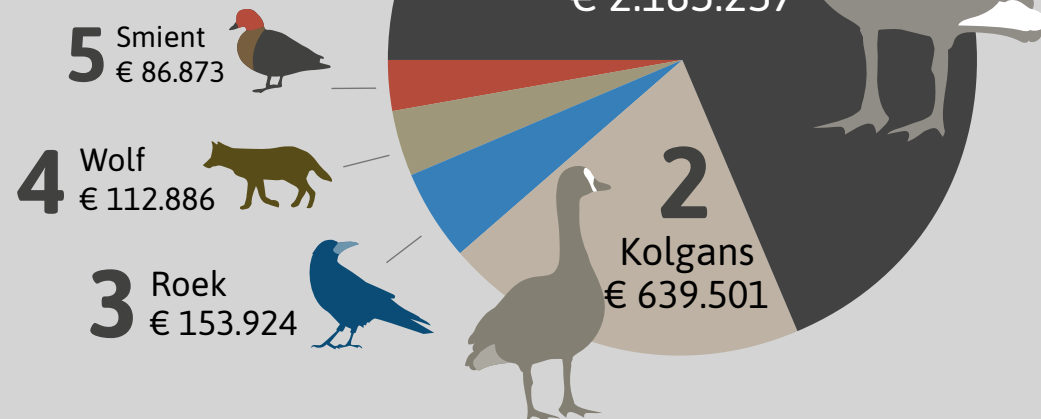

Uitgekeerde tegemoetkomingen
in 2025 door de provincie
Overijssel:

€ 3.290.078

Uitgekeerde tegemoetkomingen sinds 2016

TOP 5 schadeveroorzakende dieren

Cijfers faunaschade 2025 Utrecht

Dit zijn de cijfers van tegemoetkomingen in schade die BIJ12 in het schadejaar 2025 namens de provincie Utrecht heeft uitgekeerd. Het schadejaar loopt van 1 november 2024 tot en met 31 oktober 2025.