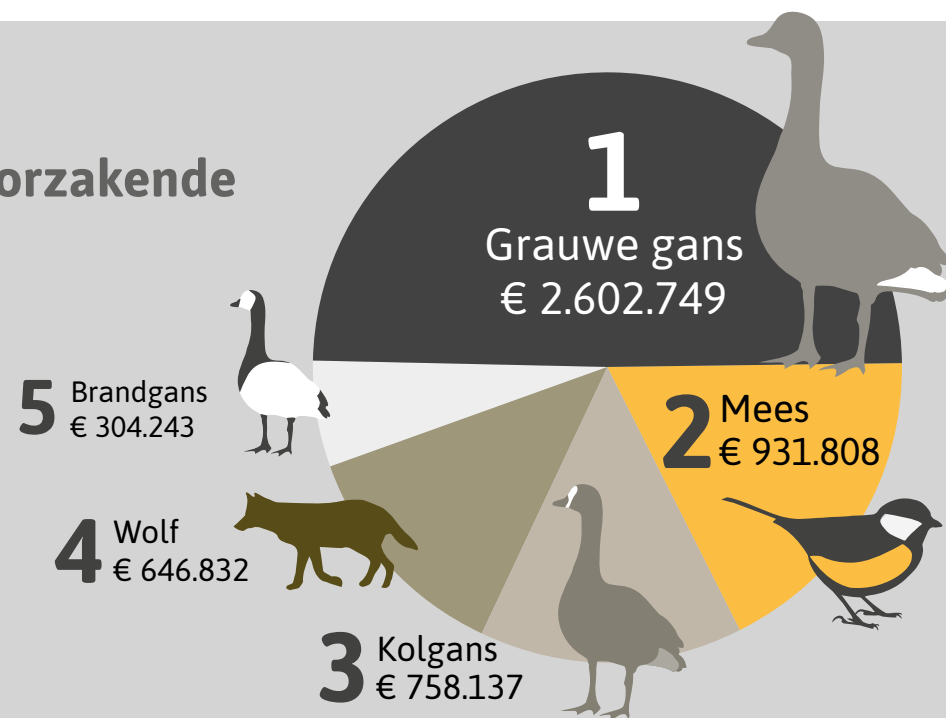

€ 20.318.695

Uitgekeerde tegemoetkomingen sinds 2016

TOP 5 schadeveroorzakende dieren

Cijfers faunaschade 2025 Gelderland

Dit zijn de cijfers van tegemoetkomingen in schade die BIJ12 in het schadejaar 2025 namens de provincie Gelderland heeft uitgekeerd. Het schadejaar loopt van 1 november 2024 tot en met 31 oktober 2025.

Uitgekeerde tegemoetkomingen
in 2025 door de provincie
Gelderland:

€ 5.725.028

Uitgekeerde tegemoetkomingen sinds 2016

TOP 5 schadeveroorzakende dieren

TOP 5 schade aan gewassen/ diersoorten

Cijfers faunaschade 2025 Groningen

Dit zijn de cijfers van tegemoetkomingen in schade die BIJ12 in het schadejaar 2025 namens de provincie Groningen heeft uitgekeerd. Het schadejaar loopt van 1 november 2024 tot en met 31 oktober 2025.

Uitgekeerde tegemoetkomingen
in 2025 door de provincie
Groningen:

€ 2.193.293

Uitgekeerde tegemoetkomingen sinds 2016

TOP 5 schadeveroorzakende dieren

Cijfers faunaschade 2025 Limburg

Dit zijn de cijfers van tegemoetkomingen in schade die BIJ12 in het schadejaar 2025 namens de provincie Limburg heeft uitgekeerd. Het schadejaar loopt van 1 november 2024 tot en met 31 oktober 2025.