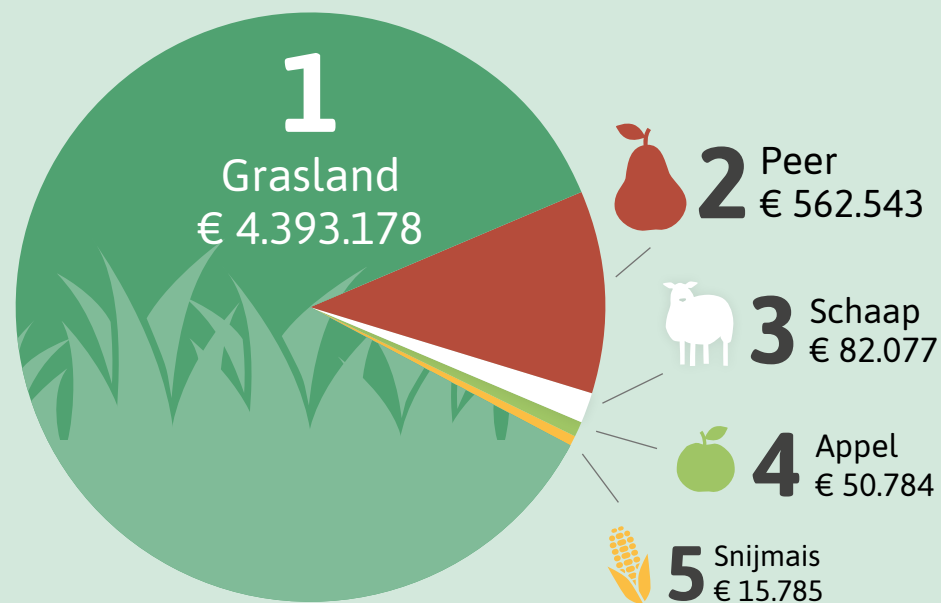

Uitgekeerde tegemoetkomingen
in 2025 door de provincie
Utrecht:

€ 5.116.083

Uitgekeerde tegemoetkomingen sinds 2016

TOP 5 schade- veroorzakende dieren

TOP 5 schade aan gewassen/ diersoorten

Cijfers faunaschade 2025 Zeeland