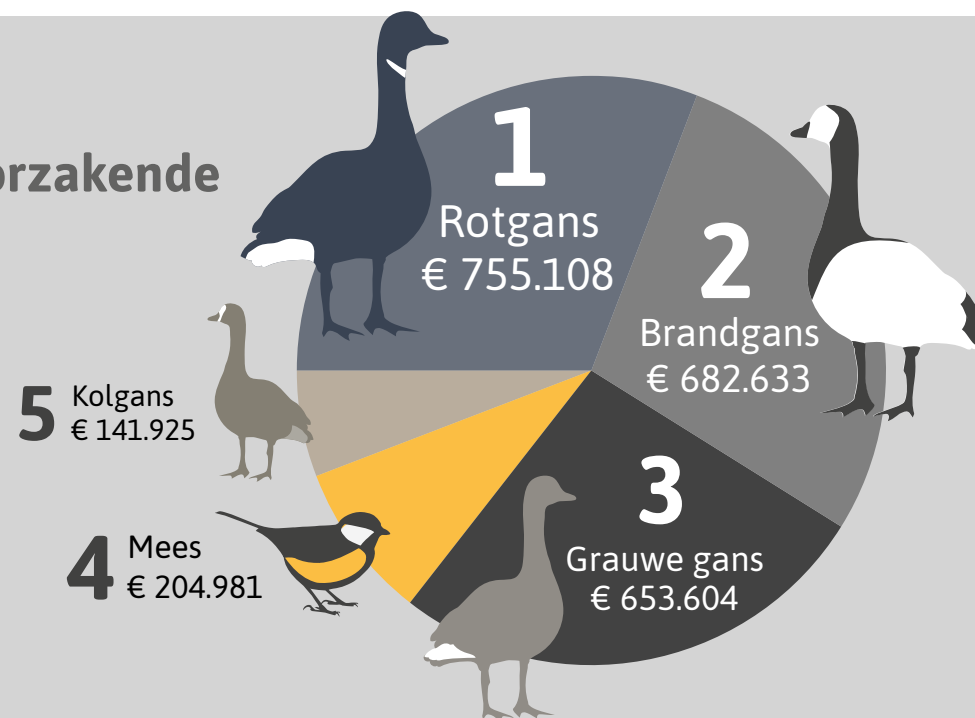

Uitgekeerde tegemoetkomingen
in 2025 door de provincie
Utrecht:

€ 5.116.083

Uitgekeerde tegemoetkomingen sinds 2016

TOP 5 schade- veroorzakende dieren

TOP 5 schade aan gewassen/ diersoorten

Cijfers faunaschade 2025 Zeeland

Dit zijn de cijfers van tegemoetkomingen in schade die BIJ12 in het schadejaar 2025 namens de provincie Zeeland heeft uitgekeerd. Het schadejaar loopt van 1 november 2024 tot en met 31 oktober 2025.

Uitgekeerde tegemoetkomingen
in 2025 door de provincie
Zeeland:

€ 2.709.089

Uitgekeerde tegemoetkomingen sinds 2016

TOP 5 schadeveroorzakende dieren

TOP 5 schade aan gewassen

Cijfers faunaschade 2025 Zuid-Holland

Dit zijn de cijfers van tegemoetkomingen in schade die BIJ12 in het schadejaar 2025 namens de provincie Zuid-Holland heeft uitgekeerd. Het schadejaar loopt van 1 november 2024 tot en met 31 oktober 2025.