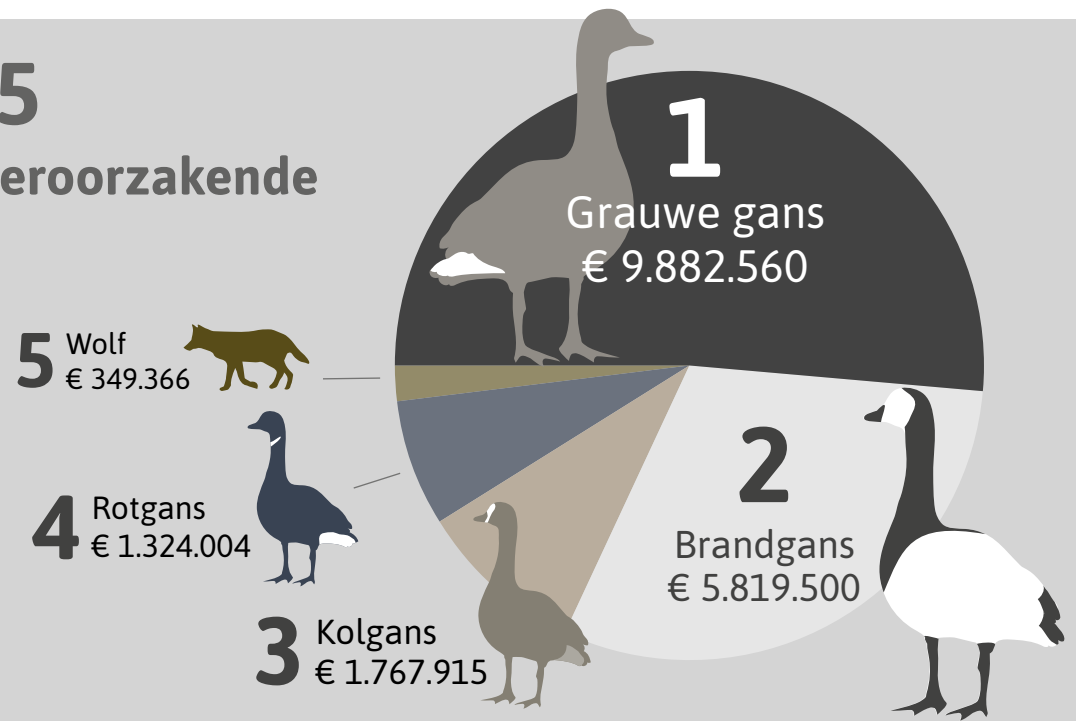

Uitgekeerde tegemoetkomingen
in 2025 door de provincie
Flevoland:

€ 520.644

Uitgekeerde tegemoetkomingen sinds 2016

TOP 5 schadeveroorzakende dieren

TOP 5 schade aan gewassen

Cijfers faunaschade 2025 Fryslân

Dit zijn de cijfers van tegemoetkomingen in schade die BIJ12 in het schadejaar 2025 namens de provincie Fryslân heeft uitgekeerd. Het schadejaar loopt van 1 november 2024 tot en met 31 oktober 2025.

Uitgekeerde tegemoetkomingen
in 2025 door de provincie
Fryslân:

€ 20.318.695

Uitgekeerde tegemoetkomingen sinds 2016

TOP 5 schadeveroorzakende dieren

Cijfers faunaschade 2025 Gelderland

Dit zijn de cijfers van tegemoetkomingen in schade die BIJ12 in het schadejaar 2025 namens de provincie Gelderland heeft uitgekeerd. Het schadejaar loopt van 1 november 2024 tot en met 31 oktober 2025.

Uitgekeerde tegemoetkomingen
in 2025 door de provincie
Gelderland:

€ 5.725.028

Uitgekeerde tegemoetkomingen sinds 2016

TOP 5 schadeveroorzakende dieren

TOP 5 schade aan gewassen/ diersoorten

Cijfers faunaschade 2025 Groningen