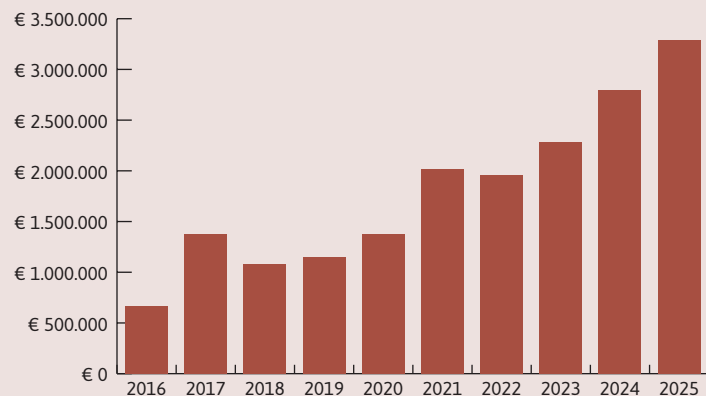

Uitgekeerde tegemoetkomingen sinds 2016