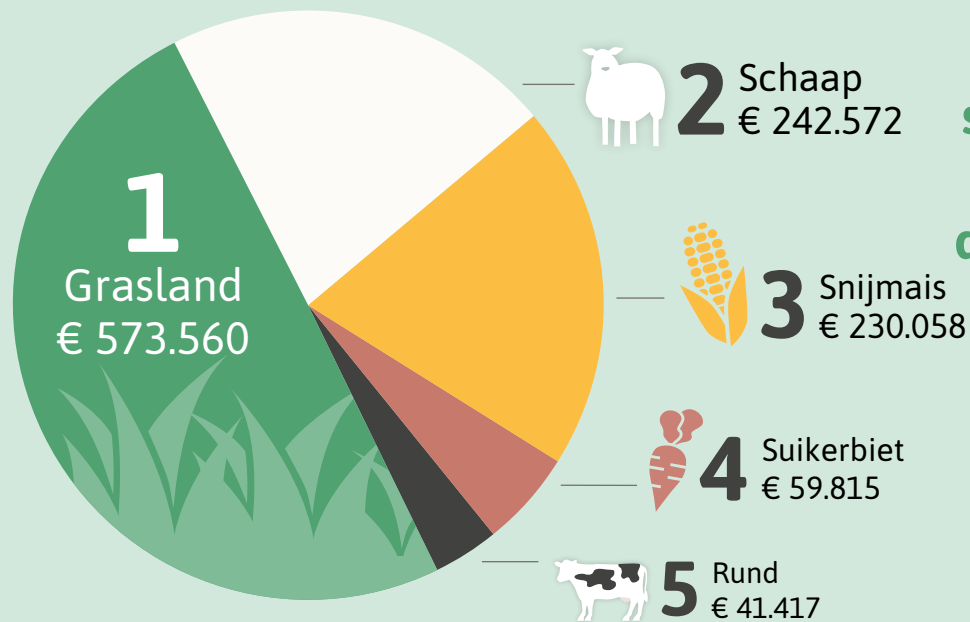

Cijfers faunaschade 2025

Dit zijn de cijfers van tegemoetkomingen in schade die BIJ12 in het schadejaar 2025 namens de provincies heeft uitgekeerd. Het schadejaar loopt van 1 november 2024 tot en met 31 oktober 2025.

Totaal uitgekeerde tegemoetkomingen in 2025 door provincies: **€ 92.167.920**

Cijfers faunaschade 2025 Drenthe

Dit zijn de cijfers van tegemoetkomingen in schade die BIJ12 in het schadejaar 2025 namens de provincie Drenthe heeft uitgekeerd. Het schadejaar loopt van 1 november 2024 tot en met 31 oktober 2025.

Uitgekeerde tegemoetkomingen
in 2025 door de provincie
Drenthe:

€ 1.297.152

Uitgekeerde tegemoetkomingen sinds 2016

TOP 5 schadeveroorzakende dieren

TOP 5 schade aan gewassen/ diersoorten

Cijfers faunaschade 2025 Flevoland

Dit zijn de cijfers van tegemoetkomingen in schade die BIJ12 in het schadejaar 2025 namens de provincie Flevoland heeft uitgekeerd. Het schadejaar loopt van 1 november 2024 tot en met 31 oktober 2025.